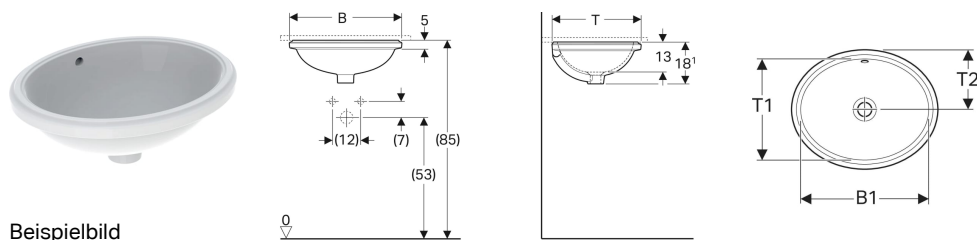

Geberit VariForm Unterbauwaschtisch oval

Beispielbild

- Einfache Montage dank mitgelieferter Ausschnittschablone

Verwendungszwecke

- Zur Montage in Waschtischplatten von unten

Eigenschaften

- Oval

Technische Daten