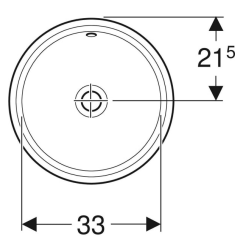

Geberit VariForm Unterbauwaschtisch rund

Beispielbild

Verwendungszwecke

- Zur Montage in Waschtischplatten von unten

Eigenschaften

- Rund

Lieferumfang

- Befestigungsmaterial

- Einfache Montage dank mitgelieferter Ausschnittschablone

Technische Daten

Werkstoff

Sanitärkeramik

- Schablone

Art.-Nr.	Farbe / Oberfläche	D	Hahnloch	Überlauf	B	H	T	VE1
500.745.01.1	weiß / Unterseite: glasiert		ohne	sichtbar	40.5 cm	18 cm	42 cm	
500.745.01.2	weiß / Unterseite: glasiert		ohne	sichtbar	40.5 cm	18 cm	42 cm	1 St.
500.744.01.1	weiß	39 cm	ohne	sichtbar		18.1 cm		
500.744.01.2	weiß		ohne	sichtbar	40.5 cm	18 cm	42 cm	1 St.
500.744.00.2 *	weiß / KeraTect		ohne	sichtbar	40.5 cm	18 cm	42 cm	1 St.
500.745.00.2 *	weiß / KeraTect / Unterseite: glasiert		ohne	sichtbar	40.5 cm	18 cm	42 cm	1 St.
500.747.01.1	weiß / Unterseite: glasiert		ohne	ohne	40.5 cm	18 cm	42 cm	
500.747.01.2 *	weiß / Unterseite: glasiert		ohne	ohne	40.5 cm	18 cm	42 cm	1 St.
500.746.01.1	weiß	39 cm	ohne	ohne		18.1 cm		
500.746.01.2 *	weiß		ohne	ohne	40.5 cm	18 cm	42 cm	1 St.
500.746.00.2 *	weiß / KeraTect		ohne	ohne	40.5 cm	18 cm	42 cm	1 St.
500.747.00.2 *	weiß / KeraTect / Unterseite: glasiert		ohne	ohne	40.5 cm	18 cm	42 cm	1 St.