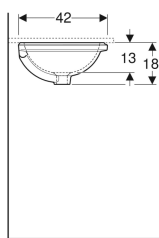

Geberit VariForm Unterbauwaschtisch rund

Beispielbild

Verwendungszwecke

- Zur Montage in Waschtischplatten von unten

Eigenschaften

- Rund

Lieferumfang

- Befestigungsmaterial

- Einfache Montage dank mitgelieferter Ausschnittschablone

Technische Daten

Werkstoff

Sanitärkeramik

- Schablone

Art.-Nr.	Farbe / Oberfläche	D	Hahnloch	Überlauf	B	H	T	VE1
500.745.01.1	weiß / Unterseite: glasiert		ohne	sichtbar	40.5 cm	18 cm	42 cm	
500.745.01.2	weiß / Unterseite: glasiert		ohne	sichtbar	40.5 cm	18 cm	42 cm	1 St.
500.744.01.1	weiß	39 cm	ohne	sichtbar		18.1 cm		
500.744.01.2	weiß		ohne	sichtbar	40.5 cm	18 cm	42 cm	1 St.
500.744.00.2 *	weiß / KeraTect		ohne	sichtbar	40.5 cm	18 cm	42 cm	1 St.
500.745.00.2 *	weiß / KeraTect / Unterseite: glasiert		ohne	sichtbar	40.5 cm	18 cm	42 cm	1 St.
500.747.01.1	weiß / Unterseite: glasiert		ohne	ohne	40.5 cm	18 cm	42 cm	
500.747.01.2 *	weiß / Unterseite: glasiert		ohne	ohne	40.5 cm	18 cm	42 cm	1 St.
500.746.01.1	weiß	39 cm	ohne	ohne		18.1 cm		
500.746.01.2 *	weiß		ohne	ohne	40.5 cm	18 cm	42 cm	1 St.
500.746.00.2 *	weiß / KeraTect		ohne	ohne	40.5 cm	18 cm	42 cm	1 St.
500.747.00.2 *	weiß / KeraTect / Unterseite: glasiert		ohne	ohne	40.5 cm	18 cm	42 cm	1 St.