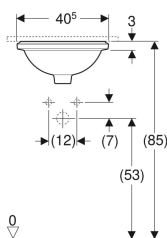

Geberit VariForm Unterbauwaschtisch rund

Beispielbild

Verwendungszwecke

- Zur Montage in Waschtischplatten von unten

Eigenschaften

- Rund

Lieferumfang

- Befestigungsmaterial

- Einfache Montage dank mitgelieferter Ausschnittschablone

Technische Daten

Werkstoff

Sanitärkeramik

- Schablone

Art.-Nr.	Farbe / Oberfläche	D	Hahnloch	Überlauf	B	H	T	VE1
500.745.01.1	weiß / Unterseite: glasiert		ohne	sichtbar	40.5 cm	18 cm	42 cm	
500.745.01.2	weiß / Unterseite: glasiert		ohne	sichtbar	40.5 cm	18 cm	42 cm	1 St.
500.744.01.1	weiß	39 cm	ohne	sichtbar		18.1 cm		
500.744.01.2	weiß		ohne	sichtbar	40.5 cm	18 cm	42 cm	1 St.
500.744.00.2 *	weiß / KeraTect		ohne	sichtbar	40.5 cm	18 cm	42 cm	1 St.
500.745.00.2 *	weiß / KeraTect / Unterseite: glasiert		ohne	sichtbar	40.5 cm	18 cm	42 cm	1 St.
500.747.01.1	weiß / Unterseite: glasiert		ohne	ohne	40.5 cm	18 cm	42 cm	
500.747.01.2 *	weiß / Unterseite: glasiert		ohne	ohne	40.5 cm	18 cm	42 cm	1 St.
500.746.01.1	weiß	39 cm	ohne	ohne		18.1 cm		
500.746.01.2 *	weiß		ohne	ohne	40.5 cm	18 cm	42 cm	1 St.
500.746.00.2 *	weiß / KeraTect		ohne	ohne	40.5 cm	18 cm	42 cm	1 St.
500.747.00.2 *	weiß / KeraTect / Unterseite: glasiert		ohne	ohne	40.5 cm	18 cm	42 cm	1 St.