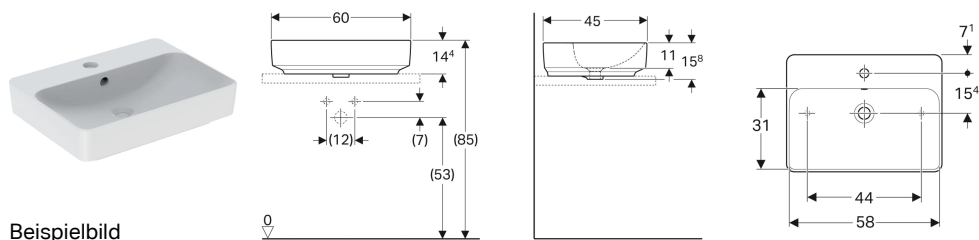

## Geberit VariForm Aufsatzwaschtisch rechteckig, mit Hahnlochbank

Beispielbild

### Verwendungszwecke

- Zur Montage auf Arbeitsplatten

### Eigenschaften

- Passend zu allen VariForm Badezimmermöbeln

- Rechteckig
- Einfache Montage dank mitgelieferter Ausschnittschablone
- Unterbaufähig

### Lieferumfang

- Befestigungsmaterial
- Schablone

Art.-Nr.	Farbe / Oberfläche	Hahnloch	Überlauf	B	H	T	VE1
500.780.01.1	weiß	mittig	sichtbar	60 cm	15.8 cm	45 cm	
500.780.01.2	weiß	mittig	sichtbar	60 cm	15.8 cm	45 cm	1 St.
500.780.00.2 *	weiß / KeraTect	mittig	sichtbar	60 cm	15.8 cm	45 cm	1 St.
500.781.01.1	weiß	mittig	ohne	60 cm	15.8 cm	45 cm	
500.781.01.2 *	weiß	mittig	ohne	60 cm	15.8 cm	45 cm	1 St.
500.781.00.2 *	weiß / KeraTect	mittig	ohne	60 cm	15.8 cm	45 cm	1 St.