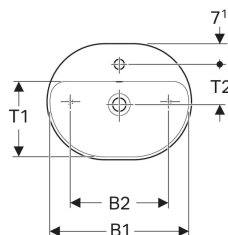

Verwendungszwecke

- Zur Montage auf Arbeitsplatten

Eigenschaften

- Passend zu allen VariForm Badezimmermöbeln

- Elliptisch
- Einfache Montage dank mitgelieferter Ausschnittschablone
- Unterbaufähig

Technische Daten

Werkstoff

Sanitärkeramik

Lieferumfang

- Befestigungsmaterial
- Schablone

Art.-Nr.	Farbe / Oberfläche	Hahnloch	Überlauf	B	B1	B2	H	T	T1	T2	VE1
500.775.01.1	weiß	mittig	sichtbar	50 cm	48 cm	34 cm	15.8 cm	40 cm	26 cm	13.9 cm	
500.775.01.2	weiß	mittig	sichtbar	50 cm	48 cm	34 cm	15.8 cm	40 cm	26 cm	13.9 cm	1 St.
500.775.00.2 *	weiß / KeraTect	mittig	sichtbar	50 cm	48 cm	34 cm	15.8 cm	40 cm	26 cm	13.9 cm	1 St.
500.776.01.1	weiß	mittig	ohne	50 cm	48 cm	34 cm	15.8 cm	40 cm	26 cm	13.9 cm	
500.776.01.2 *	weiß	mittig	ohne	50 cm	48 cm	34 cm	15.8 cm	40 cm	26 cm	13.9 cm	1 St.
500.776.00.2 *	weiß / KeraTect	mittig	ohne	50 cm	48 cm	34 cm	15.8 cm	40 cm	26 cm	13.9 cm	1 St.
500.777.01.1	weiß	mittig	sichtbar	60 cm	58 cm	44 cm	15.8 cm	45 cm	31 cm	15.4 cm	
500.777.01.2	weiß	mittig	sichtbar	60 cm	58 cm	44 cm	15.8 cm	45 cm	31 cm	15.4 cm	1 St.
500.777.00.2 *	weiß / KeraTect	mittig	sichtbar	60 cm	58 cm	44 cm	15.8 cm	45 cm	31 cm	15.4 cm	1 St.
500.778.01.1	weiß	mittig	ohne	60 cm	58 cm	44 cm	15.8 cm	45 cm	31 cm	15.4 cm	
500.778.01.2 *	weiß	mittig	ohne	60 cm	58 cm	44 cm	15.8 cm	45 cm	31 cm	15.4 cm	1 St.
500.778.00.2 *	weiß / KeraTect	mittig	ohne	60 cm	58 cm	44 cm	15.8 cm	45 cm	31 cm	15.4 cm	1 St.

* Auftragsbezogene Produktion

Zubehör

- Geberit Ablaufventil mit freiem Auslauf und Ventilabdeckung
- Geberit Ablaufventil mit freiem Auslauf, Sieb