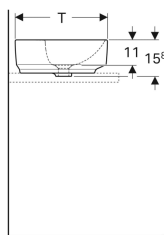

Verwendungszwecke

- Zur Montage auf Arbeitsplatten

Eigenschaften

- Passend zu allen VariForm Badezimmermöbeln

- Elliptisch
- Einfache Montage dank mitgelieferter Ausschnittschablone
- Unterbaufähig

Technische Daten

Werkstoff

Sanitärkeramik

Lieferumfang

- Befestigungsmaterial
- Schablone

Art.-Nr.	Farbe / Oberfläche	Hahnloch	Überlauf	B	B1	B2	H	T	T1	T2	VE1
500.775.01.1	weiß	mittig	sichtbar	50 cm	48 cm	34 cm	15.8 cm	40 cm	26 cm	13.9 cm	
500.775.01.2	weiß	mittig	sichtbar	50 cm	48 cm	34 cm	15.8 cm	40 cm	26 cm	13.9 cm	1 St.
500.775.00.2 *	weiß / KeraTect	mittig	sichtbar	50 cm	48 cm	34 cm	15.8 cm	40 cm	26 cm	13.9 cm	1 St.
500.776.01.1	weiß	mittig	ohne	50 cm	48 cm	34 cm	15.8 cm	40 cm	26 cm	13.9 cm	
500.776.01.2 *	weiß	mittig	ohne	50 cm	48 cm	34 cm	15.8 cm	40 cm	26 cm	13.9 cm	1 St.
500.776.00.2 *	weiß / KeraTect	mittig	ohne	50 cm	48 cm	34 cm	15.8 cm	40 cm	26 cm	13.9 cm	1 St.
500.777.01.1	weiß	mittig	sichtbar	60 cm	58 cm	44 cm	15.8 cm	45 cm	31 cm	15.4 cm	
500.777.01.2	weiß	mittig	sichtbar	60 cm	58 cm	44 cm	15.8 cm	45 cm	31 cm	15.4 cm	1 St.
500.777.00.2 *	weiß / KeraTect	mittig	sichtbar	60 cm	58 cm	44 cm	15.8 cm	45 cm	31 cm	15.4 cm	1 St.
500.778.01.1	weiß	mittig	ohne	60 cm	58 cm	44 cm	15.8 cm	45 cm	31 cm	15.4 cm	
500.778.01.2 *	weiß	mittig	ohne	60 cm	58 cm	44 cm	15.8 cm	45 cm	31 cm	15.4 cm	1 St.
500.778.00.2 *	weiß / KeraTect	mittig	ohne	60 cm	58 cm	44 cm	15.8 cm	45 cm	31 cm	15.4 cm	1 St.

* Auftragsbezogene Produktion

Zubehör

- Geberit Ablaufventil mit freiem Auslauf und Ventilabdeckung
- Geberit Ablaufventil mit freiem Auslauf, Sieb