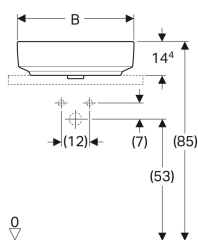

Verwendungszwecke

- Zur Montage auf Arbeitsplatten

Eigenschaften

- Passend zu allen VariForm Badezimmermöbeln

- Elliptisch
- Einfache Montage dank mitgelieferter Ausschnittschablone
- Unterbaufähig

Technische Daten

Werkstoff

Sanitärkeramik

Lieferumfang

- Befestigungsmaterial
- Schablone

Art.-Nr.	Farbe / Oberfläche	Hahnloch	Überlauf	B	B1	B2	H	T	T1	T2	VE1
500.775.01.1	weiß	mittig	sichtbar	50 cm	48 cm	34 cm	15.8 cm	40 cm	26 cm	13.9 cm	
500.775.01.2	weiß	mittig	sichtbar	50 cm	48 cm	34 cm	15.8 cm	40 cm	26 cm	13.9 cm	1 St.
500.775.00.2 *	weiß / KeraTect	mittig	sichtbar	50 cm	48 cm	34 cm	15.8 cm	40 cm	26 cm	13.9 cm	1 St.
500.776.01.1	weiß	mittig	ohne	50 cm	48 cm	34 cm	15.8 cm	40 cm	26 cm	13.9 cm	
500.776.01.2 *	weiß	mittig	ohne	50 cm	48 cm	34 cm	15.8 cm	40 cm	26 cm	13.9 cm	1 St.
500.776.00.2 *	weiß / KeraTect	mittig	ohne	50 cm	48 cm	34 cm	15.8 cm	40 cm	26 cm	13.9 cm	1 St.
500.777.01.1	weiß	mittig	sichtbar	60 cm	58 cm	44 cm	15.8 cm	45 cm	31 cm	15.4 cm	
500.777.01.2	weiß	mittig	sichtbar	60 cm	58 cm	44 cm	15.8 cm	45 cm	31 cm	15.4 cm	1 St.
500.777.00.2 *	weiß / KeraTect	mittig	sichtbar	60 cm	58 cm	44 cm	15.8 cm	45 cm	31 cm	15.4 cm	1 St.
500.778.01.1	weiß	mittig	ohne	60 cm	58 cm	44 cm	15.8 cm	45 cm	31 cm	15.4 cm	
500.778.01.2 *	weiß	mittig	ohne	60 cm	58 cm	44 cm	15.8 cm	45 cm	31 cm	15.4 cm	1 St.
500.778.00.2 *	weiß / KeraTect	mittig	ohne	60 cm	58 cm	44 cm	15.8 cm	45 cm	31 cm	15.4 cm	1 St.

* Auftragsbezogene Produktion

Zubehör

- Geberit Ablaufventil mit freiem Auslauf und Ventilabdeckung
- Geberit Ablaufventil mit freiem Auslauf, Sieb