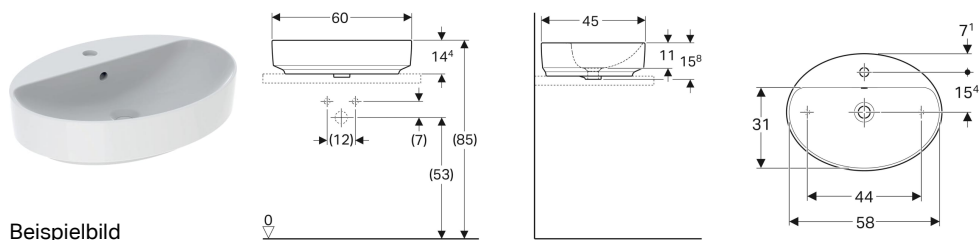

Geberit VariForm Aufsatzwaschtisch oval, mit Hahnlochbank

Beispielbild

Verwendungszwecke

- Zur Montage auf Arbeitsplatten

Eigenschaften

- Passend zu allen VariForm Badezimmermöbeln

- Oval
- Einfache Montage dank mitgelieferter Ausschnittschablone
- Unterbaufähig

Technische Daten

Werkstoff | Sanitärkeramik

Lieferumfang

- Befestigungsmaterial
- Schablone

Art.-Nr.	Farbe / Oberfläche	Hahnloch	Überlauf	B	H	T	VE1
500.772.01.1	weiß	mittig	sichtbar	60 cm	15.8 cm	45 cm	
500.772.01.2	weiß	mittig	sichtbar	60 cm	15.8 cm	45 cm	1 St.
500.772.00.2 *	weiß / KeraTect	mittig	sichtbar	60 cm	15.8 cm	45 cm	1 St.
500.773.01.1	weiß	mittig	ohne	60 cm	15.8 cm	45 cm	
500.773.01.2 *	weiß	mittig	ohne	60 cm	15.8 cm	45 cm	1 St.
500.773.00.2 *	weiß / KeraTect	mittig	ohne	60 cm	15.8 cm	45 cm	1 St.