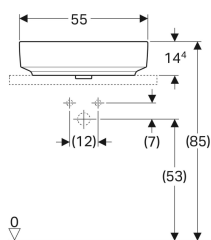

Geberit VariForm Aufsatzwaschtisch oval

Beispielbild

Verwendungszwecke

- Zur Montage auf Arbeitsplatten

Eigenschaften

- Passend zu allen VariForm Badezimmermöbeln

- Oval
- Einfache Montage dank mitgelieferter Ausschnittschablone
- Unterbaufähig

Technische Daten

Werkstoff | Sanitärkeramik

Lieferumfang

- Befestigungsmaterial
- Schablone

Art.-Nr.	Farbe / Oberfläche	Hahnloch	Überlauf	B	H	T	VE1
500.771.01.1	weiß	ohne	ohne	55 cm	15.8 cm	40 cm	
500.771.01.2	weiß	ohne	ohne	55 cm	15.8 cm	40 cm	1 St.
500.771.00.2 *	weiß / KeraTect	ohne	ohne	55 cm	15.8 cm	40 cm	1 St.