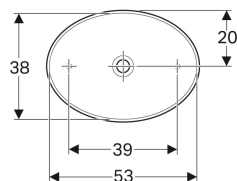

Geberit VariForm Aufsatzwaschtisch oval

Beispielbild

Verwendungszwecke

- Zur Montage auf Arbeitsplatten

Eigenschaften

- Passend zu allen VariForm Badezimmermöbeln

- Oval
- Einfache Montage dank mitgelieferter Ausschnittschablone
- Unterbaufähig

Technische Daten

Werkstoff | Sanitärkeramik

Lieferumfang

- Befestigungsmaterial
- Schablone

Art.-Nr.	Farbe / Oberfläche	Hahnloch	Überlauf	B	H	T	VE1
500.771.01.1	weiß	ohne	ohne	55 cm	15.8 cm	40 cm	
500.771.01.2	weiß	ohne	ohne	55 cm	15.8 cm	40 cm	1 St.
500.771.00.2 *	weiß / KeraTect	ohne	ohne	55 cm	15.8 cm	40 cm	1 St.