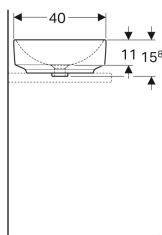

Geberit VariForm Aufsatzwaschtisch oval

Beispielbild

Verwendungszwecke

- Zur Montage auf Arbeitsplatten

Eigenschaften

- Passend zu allen VariForm Badezimmermöbeln

- Oval
- Einfache Montage dank mitgelieferter Ausschnittschablone
- Unterbaufähig

Technische Daten

Werkstoff | Sanitärkeramik

Lieferumfang

- Befestigungsmaterial
- Schablone

Art.-Nr.	Farbe / Oberfläche	Hahnloch	Überlauf	B	H	T	VE1
500.771.01.1	weiß	ohne	ohne	55 cm	15.8 cm	40 cm	
500.771.01.2	weiß	ohne	ohne	55 cm	15.8 cm	40 cm	1 St.
500.771.00.2 *	weiß / KeraTect	ohne	ohne	55 cm	15.8 cm	40 cm	1 St.