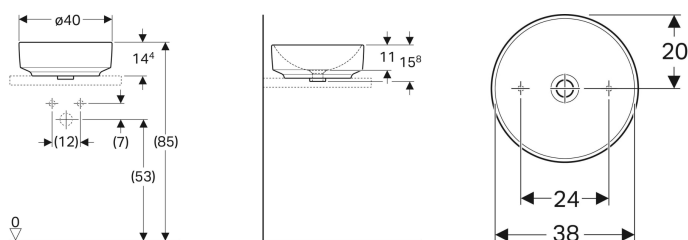

Geberit VariForm Aufsatzwaschtisch rund

Verwendungszwecke

- Zur Montage auf Arbeitsplatten

Eigenschaften

- Passend zu allen VariForm Badezimmermöbeln

- Rund
- Einfache Montage dank mitgelieferter Ausschnittschablone
- Unterbaufähig

Technische Daten

Werkstoff | Sanitärkeramik

Lieferumfang

- Befestigungsmaterial
- Schablone

Art.-Nr.	Farbe / Oberfläche	D	Hahnloch	Überlauf	H	VE1
500.768.01.1	weiß	40 cm	ohne	ohne	15.8 cm	
500.768.01.2	weiß	40 cm	ohne	ohne	15.8 cm	1 St.
500.768.00.2 *	weiß / KeraTect	40 cm	ohne	ohne	15.8 cm	1 St.

* Auftragsbezogene Produktion

Zubehör

- Geberit Ablaufventil mit freiem Auslauf und Ventilabdeckung
- Geberit Ablaufventil mit freiem Auslauf, Sieb