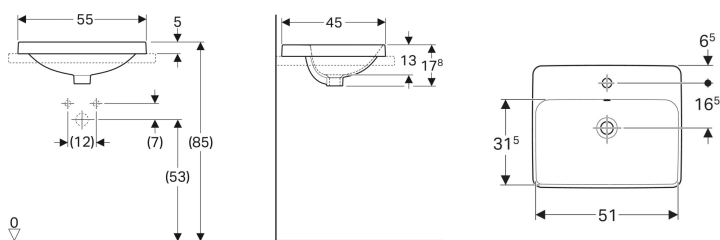

Geberit VariForm Einbauwaschtisch rechteckig, mit Hahnlochbank

Beispielbild

- Einfache Montage dank mitgelieferter Ausschnittschablone

Verwendungszwecke

- Zur Montage in Waschtischplatten von oben

Eigenschaften

- Rechteckig

Lieferumfang

- Schablone

Technische Daten

Werkstoff

Sanitärkeramik

Art.-Nr.	Farbe / Oberfläche	Hahnloch	Überlauf	B	H	T	VE1
500.741.01.1	weiß / Unterseite: glasiert	mittig	sichtbar	55 cm	17.8 cm	45 cm	
500.741.01.2	weiß / Unterseite: glasiert	mittig	sichtbar	55 cm	17.8 cm	45 cm	1 St.
500.740.01.1	weiß	mittig	sichtbar	55 cm	17.8 cm	45 cm	
500.740.01.2	weiß	mittig	sichtbar	55 cm	17.8 cm	45 cm	1 St.
500.740.00.2 *	weiß / KeraTect	mittig	sichtbar	55 cm	17.8 cm	45 cm	1 St.
500.741.00.2 *	weiß / KeraTect / Unterseite: glasiert	mittig	sichtbar	55 cm	17.8 cm	45 cm	1 St.
500.743.01.1	weiß / Unterseite: glasiert	mittig	ohne	55 cm	17.8 cm	45 cm	
500.743.01.2 *	weiß / Unterseite: glasiert	mittig	ohne	55 cm	17.8 cm	45 cm	1 St.
500.742.01.1	weiß	mittig	ohne	55 cm	17.8 cm	45 cm	
500.742.01.2 *	weiß	mittig	ohne	55 cm	17.8 cm	45 cm	1 St.
500.742.00.2 *	weiß / KeraTect	mittig	ohne	55 cm	17.8 cm	45 cm	1 St.
500.743.00.2 *	weiß / KeraTect / Unterseite: glasiert	mittig	ohne	55 cm	17.8 cm	45 cm	1 St.