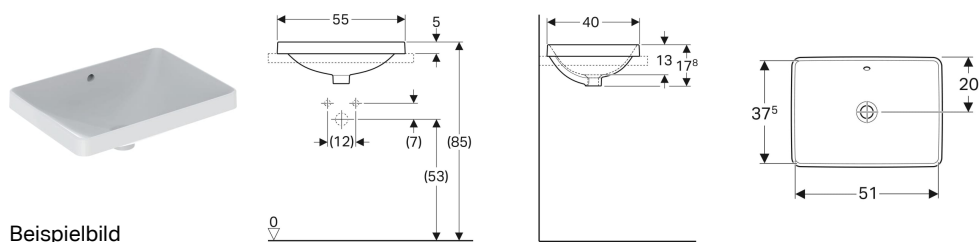

Geberit VariForm Einbauwaschtisch rechteckig

Beispielbild

- Einfache Montage dank mitgelieferter Ausschnittschablone

Verwendungszwecke

- Zur Montage in Waschtischplatten von oben

Eigenschaften

- Rechteckig

Lieferumfang

- Schablone

Technische Daten

Werkstoff

Sanitärkeramik

Art.-Nr.	Farbe / Oberfläche	Hahnloch	Überlauf	B	H	T	VE1
500.737.01.1	weiß / Unterseite: glasiert	ohne	sichtbar	55 cm	17.8 cm	40 cm	
500.737.01.2	weiß / Unterseite: glasiert	ohne	sichtbar	55 cm	17.8 cm	40 cm	1 St.
500.736.01.1	weiß	ohne	sichtbar	55 cm	17.8 cm	40 cm	
500.736.01.2	weiß	ohne	sichtbar	55 cm	17.8 cm	40 cm	1 St.
500.736.00.2 *	weiß / KeraTect	ohne	sichtbar	55 cm	17.8 cm	40 cm	1 St.
500.737.00.2 *	weiß / KeraTect / Unterseite: glasiert	ohne	sichtbar	55 cm	17.8 cm	40 cm	1 St.
500.739.01.1	weiß / Unterseite: glasiert	ohne	ohne	55 cm	17.8 cm	40 cm	
500.739.01.2 *	weiß / Unterseite: glasiert	ohne	ohne	55 cm	17.8 cm	40 cm	1 St.
500.738.01.1	weiß	ohne	ohne	55 cm	17.8 cm	40 cm	
500.738.01.2 *	weiß	ohne	ohne	55 cm	17.8 cm	40 cm	1 St.
500.738.00.2 *	weiß / KeraTect	ohne	ohne	55 cm	17.8 cm	40 cm	1 St.
500.739.00.2 *	weiß / KeraTect / Unterseite: glasiert	ohne	ohne	55 cm	17.8 cm	40 cm	1 St.