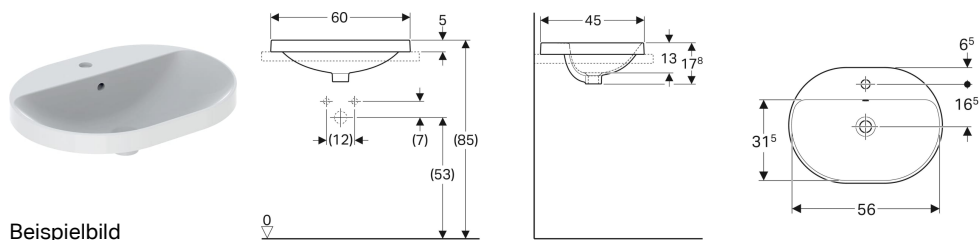

Geberit VariForm Einbauwaschtisch elliptisch, mit Hahnlochbank

Beispielbild

- Einfache Montage dank mitgelieferter Ausschnittschablone

Verwendungszwecke

- Zur Montage in Waschtischplatten von oben

Eigenschaften

- Elliptisch

Lieferumfang

- Schablone

Technische Daten

Werkstoff

Sanitärkeramik

Art.-Nr.	Farbe / Oberfläche	Hahnloch	Überlauf	B	H	T	VE1
500.733.01.1	weiß / Unterseite: glasiert	mittig	sichtbar	60 cm	17.8 cm	45 cm	
500.733.01.2	weiß / Unterseite: glasiert	mittig	sichtbar	60 cm	17.8 cm	45 cm	1 St.
500.732.01.1	weiß	mittig	sichtbar	60 cm	17.8 cm	45 cm	
500.732.01.2	weiß	mittig	sichtbar	60 cm	17.8 cm	45 cm	1 St.
500.732.00.2 *	weiß / KeraTect	mittig	sichtbar	60 cm	17.8 cm	45 cm	1 St.
500.733.00.2 *	weiß / KeraTect / Unterseite: glasiert	mittig	sichtbar	60 cm	17.8 cm	45 cm	1 St.
500.735.01.1	weiß / Unterseite: glasiert	mittig	ohne	60 cm	17.8 cm	45 cm	
500.735.01.2 *	weiß / Unterseite: glasiert	mittig	ohne	60 cm	17.8 cm	45 cm	1 St.
500.734.01.1	weiß	mittig	ohne	60 cm	17.8 cm	45 cm	
500.734.01.2 *	weiß	mittig	ohne	60 cm	17.8 cm	45 cm	1 St.
500.734.00.2 *	weiß / KeraTect	mittig	ohne	60 cm	17.8 cm	45 cm	1 St.
500.735.00.2 *	weiß / KeraTect / Unterseite: glasiert	mittig	ohne	60 cm	17.8 cm	45 cm	1 St.