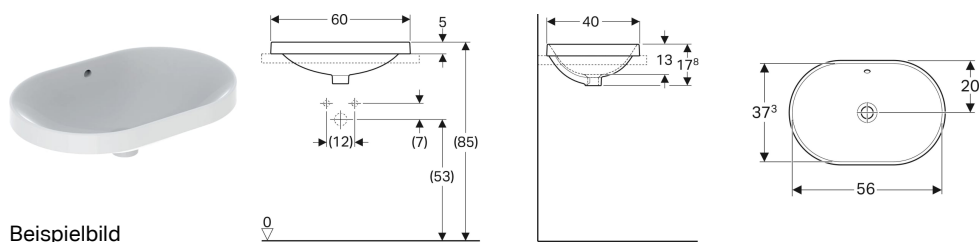

Geberit VariForm Einbauwaschtisch elliptisch

Beispielbild

- Einfache Montage dank mitgelieferter Ausschnittschablone

Verwendungszwecke

- Zur Montage in Waschtischplatten von oben

Eigenschaften

- Elliptisch

Lieferumfang

- Schablone

Technische Daten

Werkstoff

Sanitärkeramik

Art.-Nr.	Farbe / Oberfläche	Hahnloch	Überlauf	B	H	T	VE1
500.729.01.1	weiß / Unterseite: glasiert	ohne	sichtbar	60 cm	17.8 cm	40 cm	
500.729.01.2	weiß / Unterseite: glasiert	ohne	sichtbar	60 cm	17.8 cm	40 cm	1 St.
500.728.01.1	weiß	ohne	sichtbar	60 cm	17.8 cm	40 cm	
500.728.01.2	weiß	ohne	sichtbar	60 cm	17.8 cm	40 cm	1 St.
500.728.00.2 *	weiß / KeraTect	ohne	sichtbar	60 cm	17.8 cm	40 cm	1 St.
500.729.00.2 *	weiß / KeraTect / Unterseite: glasiert	ohne	sichtbar	60 cm	17.8 cm	40 cm	1 St.
500.731.01.1	weiß / Unterseite: glasiert	ohne	ohne	60 cm	17.8 cm	40 cm	
500.731.01.2 *	weiß / Unterseite: glasiert	ohne	ohne	60 cm	17.8 cm	40 cm	1 St.
500.730.01.1	weiß	ohne	ohne	60 cm	17.8 cm	40 cm	
500.730.01.2 *	weiß	ohne	ohne	60 cm	17.8 cm	40 cm	1 St.
500.730.00.2 *	weiß / KeraTect	ohne	ohne	60 cm	17.8 cm	40 cm	1 St.
500.731.00.2 *	weiß / KeraTect / Unterseite: glasiert	ohne	ohne	60 cm	17.8 cm	40 cm	1 St.