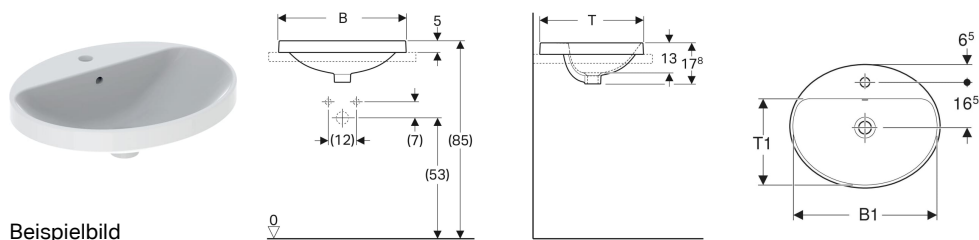

## Geberit VariForm Einbauwaschtisch oval, mit Hahnlochbank

Beispielbild

- Einfache Montage dank mitgelieferter Ausschnittschablone

### Verwendungszwecke

- Zur Montage in Waschtischplatten von oben