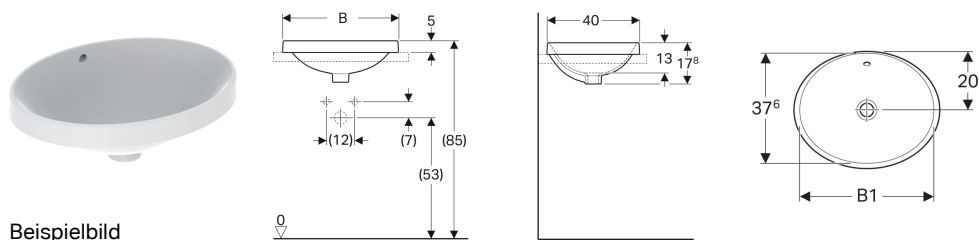

Geberit VariForm Einbauwaschtisch oval

Beispielbild

- Einfache Montage dank mitgelieferter Ausschnittschablone

Verwendungszwecke

- Zur Montage in Waschtischplatten von oben

Eigenschaften

- Oval

Lieferumfang