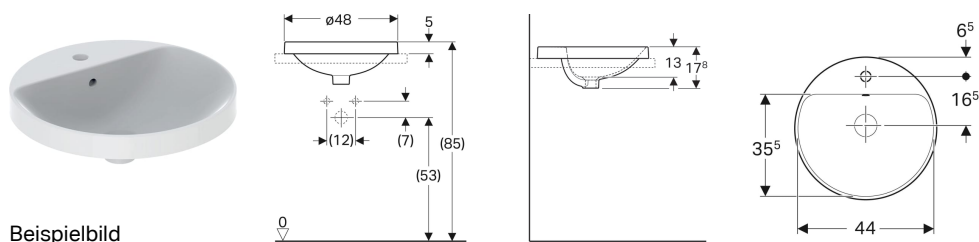

Geberit VariForm Einbauwaschtisch rund, mit Hahnlochbank

Beispielbild

Verwendungszwecke

- Zur Montage in Waschtischplatten von oben

Eigenschaften

- Rund

Lieferumfang

- Schablone

- Einfache Montage dank mitgelieferter Ausschnittschablone

Technische Daten

Werkstoff

Sanitärkeramik

Art.-Nr.	Farbe / Oberfläche	D	Hahnloch	Überlauf	H	VE1
500.705.01.1	weiß / Unterseite: glasiert	48 cm	mittig	sichtbar	17.8 cm	
500.705.01.2	weiß / Unterseite: glasiert	48 cm	mittig	sichtbar	17.8 cm	1 St.
500.704.01.1	weiß	48 cm	mittig	sichtbar	17.8 cm	
500.704.01.2	weiß	48 cm	mittig	sichtbar	17.8 cm	1 St.
500.705.00.2 *	weiß / KeraTect / Unterseite: glasiert	48 cm	mittig	sichtbar	17.8 cm	1 St.
500.704.00.2 *	weiß / KeraTect	48 cm	mittig	sichtbar	17.8 cm	1 St.
500.706.01.1	weiß	48 cm	mittig	ohne	17.8 cm	
500.706.01.2 *	weiß	48 cm	mittig	ohne	17.8 cm	1 St.
500.707.01.1	weiß / Unterseite: glasiert	48 cm	mittig	ohne	17.8 cm	
500.707.01.2 *	weiß / Unterseite: glasiert	48 cm	mittig	ohne	17.8 cm	1 St.
500.706.00.2 *	weiß / KeraTect	48 cm	mittig	ohne	17.8 cm	1 St.
500.707.00.2 *	weiß / KeraTect / Unterseite: glasiert	48 cm	mittig	ohne	17.8 cm	1 St.