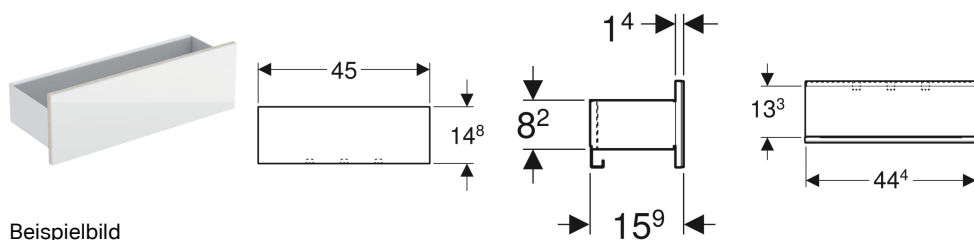

## Geberit Acanto Wandablage

Beispielbild

### Eigenschaften

- FSC™ C134279 zertifiziert
- Wandhängend
- Mit drei Handtuchhaken
- Feuchtigkeitsbeständig

- Front aus Spanplatte mit Glasabdeckung
- Vormontiert geliefert

### Lieferumfang

- Wandablage
- Befestigungsmaterial

Art.-Nr.	Farbe / Oberfläche	B	H	T	VE1
500.617.JL.1	Korpus: sand-grau / pulverbeschichtet matt Front: sand-grau / Glas glänzend	45 cm	14.8 cm	15.9 cm	
500.617.01.1	Korpus: weiß / pulverbeschichtet matt Front: weiß / Glas glänzend	45 cm	14.8 cm	15.9 cm	
500.617.JK.1	Korpus: lava / pulverbeschichtet matt Front: lava / Glas glänzend	45 cm	14.8 cm	15.9 cm	
500.617.16.7	Korpus: schwarz / pulverbeschichtet matt Front: schwarz / Glas glänzend	45 cm	14.8 cm	15.9 cm	
500.617.01.2	Korpus: weiß / pulverbeschichtet matt Front: weiß / Glas glänzend	45 cm	14.8 cm	15.9 cm	1 St.
500.617.JL.2	Korpus: sand-grau / pulverbeschichtet matt Front: sand-grau / Glas glänzend	45 cm	14.8 cm	15.9 cm	1 St.
500.617.JK.2	Korpus: lava / pulverbeschichtet matt Front: lava / Glas glänzend	45 cm	14.8 cm	15.9 cm	1 St.
500.617.16.1	Korpus: schwarz / pulverbeschichtet matt Front: schwarz / Glas glänzend	45 cm	14.8 cm	15.9 cm	1 St.