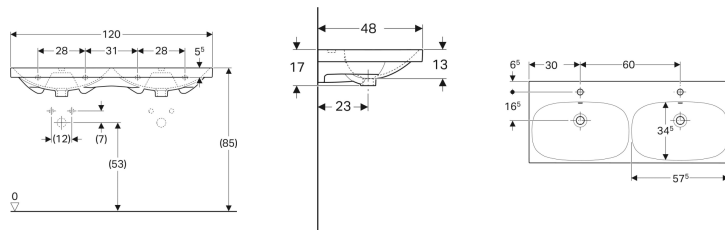

Geberit Acanto Doppelwaschtisch

Beispielbild

Eigenschaften

- Unterbaufähig

Technische Daten

Werkstoff

Sanitärkeramik

Art.-Nr.	Farbe / Oberfläche	Hahnloch	Überlauf	B	H	T	VE1
500.627.01.1	weiß	mittig	sichtbar	120 cm	16.8 cm	48.2 cm	
500.627.01.2	weiß	mittig	sichtbar	120 cm	16.8 cm	48.2 cm	1 St.
500.627.01.8	weiß / KeraTect	mittig	sichtbar	120 cm	16.8 cm	48.2 cm	1 St.
500.628.01.1	weiß	ohne	sichtbar	120 cm	16.8 cm	48.2 cm	
500.628.01.2	weiß	ohne	sichtbar	120 cm	16.8 cm	48.2 cm	1 St.
500.628.01.8	weiß / KeraTect	ohne	sichtbar	120 cm	16.8 cm	48.2 cm	1 St.

Zubehör

- Geberit Tauchrohrsiphon für Waschbecken, Abgang horizontal
- Geberit Tauchrohrgeruchsverschluss für Waschbecken, Abgang horizontal
- Geberit Tauchrohrsiphon für Waschbecken, Anschluss BSP, Abgang horizontal oder vertikal
- Befestigungsset für Geberit Waschtische