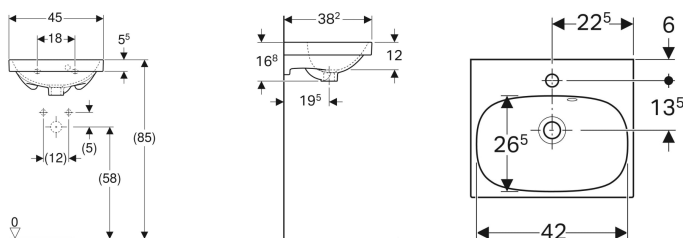

Geberit Acanto Handwaschbecken

Beispielbild

Eigenschaften

- Unterbaufähig
- Überlauf asymmetrisch

Technische Daten

Werkstoff

Sanitärkeramik

| Art.-Nr. | Farbe / Oberfläche | Hahnloch | Überlauf | B | H | T | VE1 |
|--------------|--------------------|----------|----------|-------|---------|---------|-------|
| 500.636.01.1 | weiß | mittig | sichtbar | 45 cm | 16.8 cm | 38.2 cm | |
| 500.636.01.2 | weiß | mittig | sichtbar | 45 cm | 16.8 cm | 38.2 cm | 1 St. |
| 500.636.01.8 | weiß / KeraTect | mittig | sichtbar | 45 cm | 16.8 cm | 38.2 cm | 1 St. |