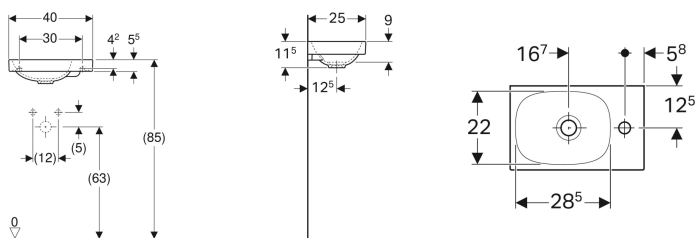

Geberit Acanto Handwaschbecken Hahnloch rechts

Beispielbild

Eigenschaften

- Unterbaufähig
- Asymmetrisch

Technische Daten

Werkstoff | Sanitärkeramik

Art.-Nr.	Farbe / Oberfläche	Hahnloch	Überlauf	B	H	T	VE1
500.635.01.1	weiß	rechts	ohne	40 cm	11.5 cm	25 cm	
500.635.01.2	weiß	rechts	ohne	40 cm	11.5 cm	25 cm	1 St.
500.635.01.8	weiß / KeraTect	rechts	ohne	40 cm	11.5 cm	25 cm	1 St.