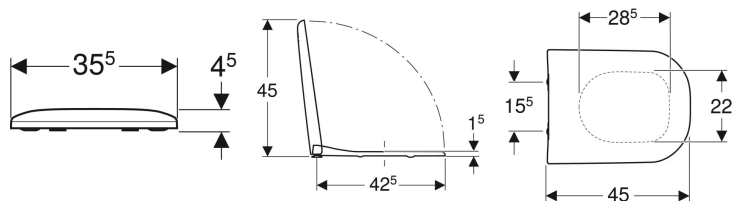

**Geberit Smyle WC-Sitz**

Beispielbild

**Eigenschaften**

- WC-Deckel überlappend

**Technische Daten**

Werkstoff	Duroplast
Befestigungsabstand	15.5 cm

Art.-Nr.	Farbe / Oberfläche	Quick-Release-Scharniere	Absenkautomatik	Befestigung	Scharnierwerkstoff	VE1
500.979.01.1	weiß / glänzend	ja	ja	von oben	Messing verchromt	
500.236.01.1	weiß / glänzend	nein	ja	von oben	Messing verchromt	1 St.
500.235.01.1	weiß / glänzend	nein	nein	von oben	Messing verchromt	1 St.