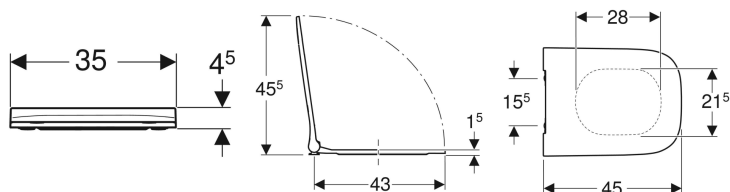

Geberit Smyle Square WC-Sitz schmales Design, Sandwichform

Beispielbild

Eigenschaften

- Schlankes Design
- Sandwichform
- Antibakteriell

Technische Daten

Werkstoff	Duroplast
Befestigungsabstand	15.5 cm

Art.-Nr.	Farbe / Oberfläche	Quick-Release-Scharniere	Absenkautomatik	Befestigung	Scharnierwerkstoff	VE1
500.688.01.1	weiß / glänzend	ja	ja	von oben	Messing verchromt	1 St.
500.240.01.1	weiß / glänzend	nein	ja	von oben	Messing verchromt	1 St.
500.239.01.1	weiß / glänzend	nein	nein	von oben	Messing verchromt	1 St.