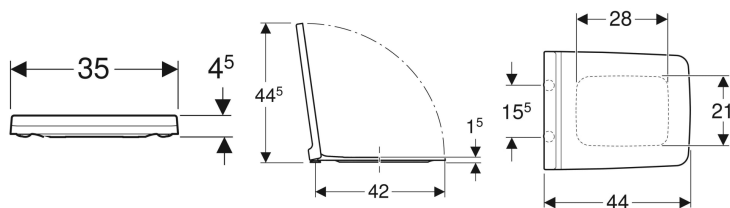

**Geberit Xenos<sup>2</sup> WC-Sitz**

Beispielbild

**Eigenschaften**

- WC-Deckel überlappend

**Technische Daten**

Werkstoff	Duroplast
Befestigungsabstand	15.5 cm

Art.-Nr.	Farbe / Oberfläche	Quick-Release-Scharniere	Absenkautomatik	Befestigung	Scharnierwerkstoff	VE1
500.833.01.1	weiß / glänzend	ja	ja	von oben	Messing verchromt	1 St.
500.537.01.1	weiß / glänzend	nein	ja	von oben	Messing verchromt	1 St.