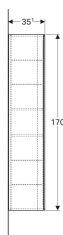

Geberit Xeno² Hochschrank mit einer Tür und Innenspiegel

Beispielbild

Eigenschaften

- FSC™ C134279 zertifiziert
- Wandhängend
- Mit einer Tür
- Tür mit Dämpfungsmechanismus
- Mit zwei festen Einlegeböden
- Mit vier versetzbaren Einlegeböden

- Anschlagseite links oder rechts
- Feuchtigkeitsbeständig
- Spiegel an Türinnenseite
- Vormontiert geliefert

Technische Daten

Werkstoff | Hochverdichtete Dreischicht-Holzspanplatte

Lieferumfang

- 4 versetzbare Einlegeböden
- Befestigungsmaterial

Art.-Nr.	Farbe / Oberfläche	B	H	T	VE1
500.503.01.1	weiß / lackiert hochglänzend	40 cm	170 cm	35.1 cm	1 St.
500.503.00.1	* greige / lackiert matt	40 cm	170 cm	35.1 cm	1 St.
500.503.43.1	sculturagrau / Melamin Holzstruktur	40 cm	170 cm	35.1 cm	1 St.