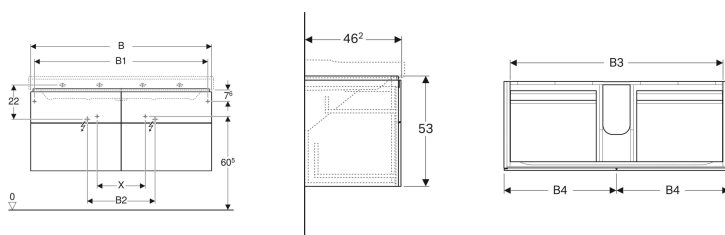

Geberit Xeno² Unterschrank für Waschtisch, mit Breite ab 120 cm, mit vier Schubladen

Beispielbild

Eigenschaften

- FSC™ C134279 zertifiziert
- Wandhängend
- Mit vier Schubladen
- Push-to-open-Mechanismus zum Öffnen
- Schublade mit Antirutschmatte
- Schublade mit LED-Leuchte
- Feuchtigkeitsbeständig
- Vormontiert geliefert

Technische Daten

Schutzart	IP21
Schutzklasse	II
Nennspannung	230 V AC
Netzfrequenz	50 Hz
Betriebsspannung	12 V DC
Leistungsaufnahme	4 W
Werkstoff	Hochverdichtete Dreischicht-Holzspanplatte
Maximale Schubladenbelastung	30 kg
Lichtfarbe	3000 K

Lieferumfang

- Befestigungsmaterial

Art.-Nr.	Farbe / Oberfläche	B	B1	B2	B3	B4	Breite Waschtisch	H	T	Lichtstrom	V E1
500.933.00.1	weiß / lackiert hochglänzend	137.4 cm	132.4 cm	54 cm	131 cm	68.5 cm	140 cm	53 cm	46.2 cm	600 lm	
500.518.01.1	weiß / lackiert hochglänzend	117.4 cm	112.4 cm	44 cm	111 cm	58.5 cm	120 cm	53 cm	46.2 cm	480 lm	1 St.
500.938.00.1	* greige / lackiert matt	137.4 cm	132.4 cm	54 cm	131 cm	68.5 cm	140 cm	53 cm	46.2 cm	600 lm	
500.518.00.1	* greige / lackiert matt	117.4 cm	112.4 cm	44 cm	111 cm	58.5 cm	120 cm	53 cm	46.2 cm	480 lm	1 St.
500.934.00.1	sculturagrau / Melamin Holzstruktur	137.4 cm	132.4 cm	54 cm	131 cm	68.5 cm	140 cm	53 cm	46.2 cm	600 lm	
500.518.43.1	sculturagrau / Melamin Holzstruktur	117.4 cm	112.4 cm	44 cm	111 cm	58.5 cm	120 cm	53 cm	46.2 cm	480 lm	1 St.