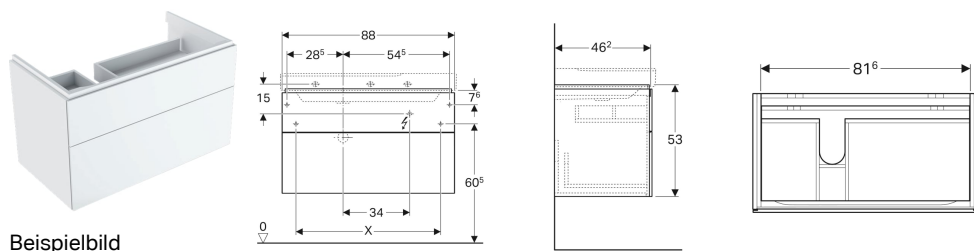

Geberit Xeno² Unterschrank für Waschtisch mit Ablagefläche, mit zwei Schubladen

Eigenschaften

- FSC™ C134279 zertifiziert
- Wandhängend
- Mit zwei Schubladen
- Push-to-open-Mechanismus zum Öffnen
- Mit Ablagefläche
- Schublade mit Antirutschmatte
- Schublade mit LED-Leuchte
- Feuchtigkeitsbeständig
- Vormontiert geliefert

Technische Daten

Schutzart	IP21
Schutzklasse	II
Nennspannung	230 V AC
Netzfrequenz	50 Hz
Betriebsspannung	12 V DC
Leistungsaufnahme	3.75 W
Werkstoff	Hochverdichtete Dreischicht-Holzspanplatte
Maximale Schubladenbelastung	30 kg
Lichtfarbe	3000 K

Lieferumfang

- Befestigungsmaterial

Art.-Nr.	Farbe / Oberfläche	B	Breite Waschtisch	H	T	Lichtstrom	Geruchsverschlussausschnitt	VE1
500.515.01.1	weiß / lackiert hochglänzend	88 cm	90 cm	53 cm	46.2 cm	450 lm	links	1 St.
500.516.01.1	weiß / lackiert hochglänzend	88 cm	90 cm	53 cm	46.2 cm	450 lm	rechts	1 St.
500.515.00.1	* greige / lackiert matt	88 cm	90 cm	53 cm	46.2 cm	450 lm	links	1 St.
500.516.00.1	* greige / lackiert matt	88 cm	90 cm	53 cm	46.2 cm	450 lm	rechts	1 St.
500.515.43.1	sculturagrau / Melamin Holzstruktur	88 cm	90 cm	53 cm	46.2 cm	450 lm	links	1 St.
500.516.43.1	sculturagrau / Melamin Holzstruktur	88 cm	90 cm	53 cm	46.2 cm	450 lm	rechts	1 St.