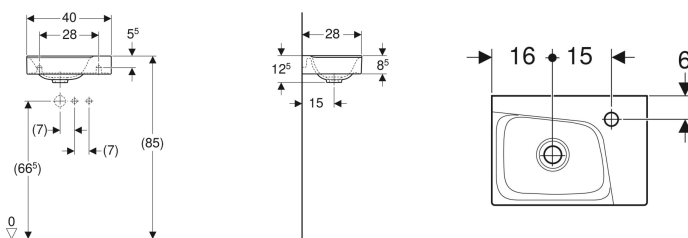

Geberit Xeno² Handwaschbecken

Beispielbild

Eigenschaften

- Unterbaufähig
- Asymmetrisch

Technische Daten

Werkstoff

Sanitärkeramik

Art.-Nr.	Farbe / Oberfläche	Hahnloch	Überlauf	B	H	T	VE1
500.529.01.1	weiß / KeraTect	rechts	ohne	40 cm	12.5 cm	28 cm	1 St.
500.528.01.1	weiß / KeraTect	links	ohne	40 cm	12.5 cm	28 cm	1 St.

Zubehör

- Geberit Tauchrohrsiphon für Waschbecken, Abgang horizontal
- Geberit Tauchrohrgeruchverschluss für Waschbecken, Abgang horizontal
- Geberit Ablaufventil mit freiem Auslauf und Ventilabdeckung
- Geberit Tauchrohrgeruchverschluss für Waschbecken, Raumsparmodell, Abgang horizontal
- Geberit Tauchrohrsiphon für Waschbecken, Anschluss BSP, Abgang horizontal oder vertikal
- Geberit Ablaufventil mit freiem Auslauf, Sieb
- Geberit Befestigungsmaterial für Handwaschbecken