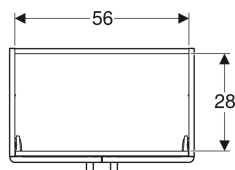

Geberit Renova Compact Unterschrank für Waschtisch, mit zwei Türen

Beispielbild

Eigenschaften

- FSC™ C134279 zertifiziert
- Wandhängend
- Mit zwei Türen
- Griff zum Öffnen
- Tür mit Dämpfungsmechanismus
- Mit einem versetzbaren Einlegeboden

- Mit Füßen bestückbar
- Feuchtigkeitsbeständig
- Front aus MDF
- Vormontiert geliefert

Technische Daten

Werkstoff | Hochverdichtete Dreischicht-Holzspanplatte

Lieferumfang

- Unterschrank für Waschtisch
- Befestigungsmaterial

Art.-Nr.	Farbe / Oberfläche	B	Breite Waschtisch	H	T	VE1
501.926.01.1	Korpus: weiß / lackiert matt Front: weiß / lackiert hochglänzend	59.7 cm	65 cm	60.5 cm	39.7 cm	1 St.
501.926.42.1 *	Korpus: hellgrau / lackiert matt Front: hellgrau / lackiert hochglänzend	59.7 cm	65 cm	60.5 cm	39.7 cm	1 St.