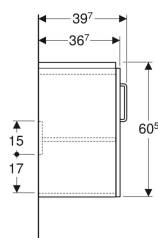

Geberit Renova Compact Unterschrank für Waschtisch, mit zwei Türen

Beispielbild

Eigenschaften

- FSC™ C134279 zertifiziert
- Wandhängend
- Mit zwei Türen
- Griff zum Öffnen
- Tür mit Dämpfungsmechanismus
- Mit einem versetzbaren Einlegeboden

- Mit Füßen bestückbar
- Feuchtigkeitsbeständig
- Front aus MDF
- Vormontiert geliefert

Technische Daten

Werkstoff | Hochverdichtete Dreischicht-Holzspanplatte

Lieferumfang

- Unterschrank für Waschtisch
- Befestigungsmaterial

Art.-Nr.	Farbe / Oberfläche	B	Breite Waschtisch	H	T	VE1
501.926.01.1	Korpus: weiß / lackiert matt Front: weiß / lackiert hochglänzend	59.7 cm	65 cm	60.5 cm	39.7 cm	1 St.
501.926.42.1 *	Korpus: hellgrau / lackiert matt Front: hellgrau / lackiert hochglänzend	59.7 cm	65 cm	60.5 cm	39.7 cm	1 St.