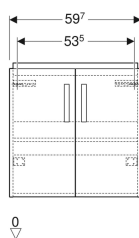

Geberit Renova Compact Unterschrank für Waschtisch, mit zwei Türen

Beispielbild

Eigenschaften

- FSC™ C134279 zertifiziert
- Wandhängend
- Mit zwei Türen
- Griff zum Öffnen
- Tür mit Dämpfungsmechanismus
- Mit einem versetzbaren Einlegeboden

- Mit Füßen bestückbar
- Feuchtigkeitsbeständig
- Front aus MDF
- Vormontiert geliefert

Technische Daten

Werkstoff | Hochverdichtete Dreischicht-Holzspanplatte

Lieferumfang

- Unterschrank für Waschtisch
- Befestigungsmaterial

Art.-Nr.	Farbe / Oberfläche	B	Breite Waschtisch	H	T	VE1
501.926.01.1	Korpus: weiß / lackiert matt Front: weiß / lackiert hochglänzend	59.7 cm	65 cm	60.5 cm	39.7 cm	1 St.
501.926.42.1 *	Korpus: hellgrau / lackiert matt Front: hellgrau / lackiert hochglänzend	59.7 cm	65 cm	60.5 cm	39.7 cm	1 St.