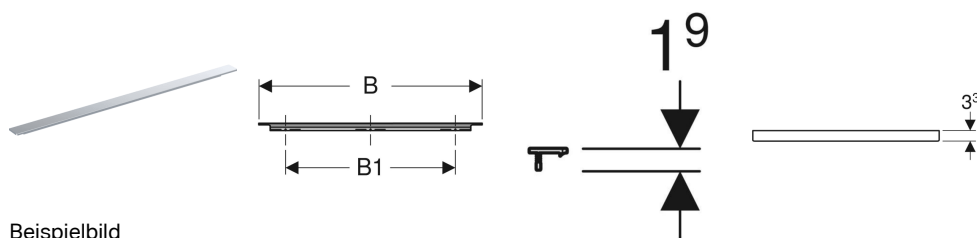

## Geberit iCon Griff

Beispielbild

### Eigenschaften

- Passend zu allen iCon Waschtischunterschrank mit Griff
- Befestigung mit Schraube