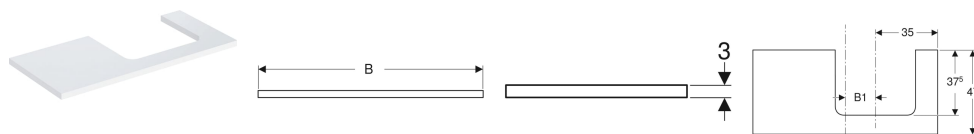

Geberit ONE Waschtischplatte Ausschnitt rechts, für Aufsatzwaschtisch

Beispielbild

Verwendungszwecke

- Zur Montage auf einem Geberit ONE Waschtischunterschrank oder P-Träger

Eigenschaften

- FSC™ C134279 zertifiziert

Technische Daten

Werkstoff | Hochverdichtete Dreischicht-Holzspanplatte

Art.-Nr.	Farbe / Oberfläche	B	B1	H	T	VE1	
505.323.00.1	weiß / lackiert hochglänzend	90 cm	9,5 cm	3 cm	47 cm	1 St.	Neu
505.323.00.2	* weiß / lackiert matt	90 cm	9,5 cm	3 cm	47 cm	1 St.	Neu
505.323.00.3	lava / lackiert matt	90 cm	9,5 cm	3 cm	47 cm	1 St.	Neu
505.323.00.4	* sand-grau / lackiert hochglänzend	90 cm	9,5 cm	3 cm	47 cm	1 St.	Neu
505.323.00.5	Eiche / Melamin Holzstruktur	90 cm	9,5 cm	3 cm	47 cm	1 St.	Neu
505.323.00.6	* Nussbaum hickory / Melamin Holzstruktur	90 cm	9,5 cm	3 cm	47 cm	1 St.	Neu
505.323.00.7	* greige / lackiert matt	90 cm	9,5 cm	3 cm	47 cm	1 St.	Neu
505.324.00.1	weiß / lackiert hochglänzend	105 cm	16,8 cm	3 cm	47 cm	1 St.	Neu
505.324.00.2	* weiß / lackiert matt	105 cm	16,8 cm	3 cm	47 cm	1 St.	Neu
505.324.00.3	lava / lackiert matt	105 cm	16,8 cm	3 cm	47 cm	1 St.	Neu
505.324.00.4	* sand-grau / lackiert hochglänzend	105 cm	16,8 cm	3 cm	47 cm	1 St.	Neu
505.324.00.5	Eiche / Melamin Holzstruktur	105 cm	16,8 cm	3 cm	47 cm	1 St.	Neu
505.324.00.6	* Nussbaum hickory / Melamin Holzstruktur	105 cm	16,8 cm	3 cm	47 cm	1 St.	Neu
505.324.00.7	* greige / lackiert matt	105 cm	16,8 cm	3 cm	47 cm	1 St.	Neu
505.325.00.1	weiß / lackiert hochglänzend	120 cm	24,2 cm	3 cm	47 cm	1 St.	Neu
505.325.00.2	* weiß / lackiert matt	120 cm	24,2 cm	3 cm	47 cm	1 St.	Neu
505.325.00.3	lava / lackiert matt	120 cm	24,2 cm	3 cm	47 cm	1 St.	Neu
505.325.00.4	* sand-grau / lackiert hochglänzend	120 cm	24,2 cm	3 cm	47 cm	1 St.	Neu
505.325.00.5	Eiche / Melamin Holzstruktur	120 cm	24,2 cm	3 cm	47 cm	1 St.	Neu
505.325.00.6	* Nussbaum hickory / Melamin Holzstruktur	120 cm	24,2 cm	3 cm	47 cm	1 St.	Neu
505.325.00.7	* greige / lackiert matt	120 cm	24,2 cm	3 cm	47 cm	1 St.	Neu