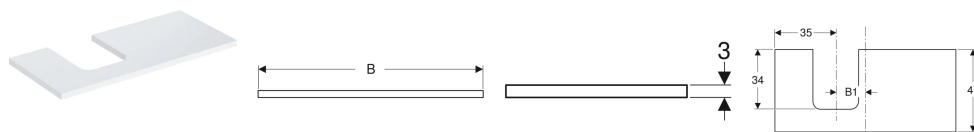

Geberit ONE Waschtischplatte Ausschnitt links, für Aufsatzwaschtisch Schalenform

Beispielbild

Verwendungszwecke

- Zur Montage auf einem Geberit ONE Waschtischunterschrank oder P-Träger

Eigenschaften

- FSC™ C134279 zertifiziert

Technische Daten

Werkstoff | Hochverdichtete Dreischicht-Holzspanplatte

Art.-Nr.	Farbe / Oberfläche	B	B1	H	T	VE1	
505.293.00.1	weiß / lackiert hochglänzend	90 cm	9,5 cm	3 cm	47 cm	1 St.	Neu
505.293.00.2	* weiß / lackiert matt	90 cm	9,5 cm	3 cm	47 cm	1 St.	Neu
505.293.00.3	lava / lackiert matt	90 cm	9,5 cm	3 cm	47 cm	1 St.	Neu
505.293.00.4	* sand-grau / lackiert hochglänzend	90 cm	9,5 cm	3 cm	47 cm	1 St.	Neu
505.293.00.5	Eiche / Melamin Holzstruktur	90 cm	9,5 cm	3 cm	47 cm	1 St.	Neu
505.293.00.6	* Nussbaum hickory / Melamin Holzstruktur	90 cm	9,5 cm	3 cm	47 cm	1 St.	Neu
505.293.00.7	* greige / lackiert matt	90 cm	9,5 cm	3 cm	47 cm	1 St.	Neu
505.294.00.1	weiß / lackiert hochglänzend	105 cm	16,8 cm	3 cm	47 cm	1 St.	Neu
505.294.00.2	* weiß / lackiert matt	105 cm	16,8 cm	3 cm	47 cm	1 St.	Neu
505.294.00.3	lava / lackiert matt	105 cm	16,8 cm	3 cm	47 cm	1 St.	Neu
505.294.00.4	* sand-grau / lackiert hochglänzend	105 cm	16,8 cm	3 cm	47 cm	1 St.	Neu
505.294.00.5	Eiche / Melamin Holzstruktur	105 cm	16,8 cm	3 cm	47 cm	1 St.	Neu
505.294.00.6	* Nussbaum hickory / Melamin Holzstruktur	105 cm	16,8 cm	3 cm	47 cm	1 St.	Neu
505.294.00.7	* greige / lackiert matt	105 cm	16,8 cm	3 cm	47 cm	1 St.	Neu
505.295.00.1	weiß / lackiert hochglänzend	120 cm	24,2 cm	3 cm	47 cm	1 St.	Neu
505.295.00.2	* weiß / lackiert matt	120 cm	24,2 cm	3 cm	47 cm	1 St.	Neu
505.295.00.3	lava / lackiert matt	120 cm	24,2 cm	3 cm	47 cm	1 St.	Neu
505.295.00.4	* sand-grau / lackiert hochglänzend	120 cm	24,2 cm	3 cm	47 cm	1 St.	Neu
505.295.00.5	Eiche / Melamin Holzstruktur	120 cm	24,2 cm	3 cm	47 cm	1 St.	Neu
505.295.00.6	* Nussbaum hickory / Melamin Holzstruktur	120 cm	24,2 cm	3 cm	47 cm	1 St.	Neu
505.295.00.7	* greige / lackiert matt	120 cm	24,2 cm	3 cm	47 cm	1 St.	Neu