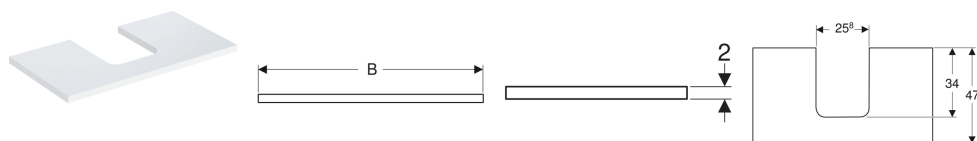

Geberit ONE Waschtischplatte Ausschnitt mittig, für Aufsatzwaschtisch Schalenform

Beispielbild

Verwendungszwecke

- Zur Montage auf einem Geberit ONE Waschtischunterschrank oder P-Träger

Eigenschaften

- FSC™ C134279 zertifiziert

Technische Daten

Werkstoff | Hochverdichtete Dreischicht-Holzspanplatte

Art.-Nr.	Farbe / Oberfläche	B	H	T	VE1	
505.271.00.1	weiß / lackiert hochglänzend	60 cm	3 cm	47 cm	1 St.	Neu
505.271.00.2	* weiß / lackiert matt	60 cm	3 cm	47 cm	1 St.	Neu
505.271.00.3	lava / lackiert matt	60 cm	3 cm	47 cm	1 St.	Neu
505.271.00.4	* sand-grau / lackiert hochglänzend	60 cm	3 cm	47 cm	1 St.	Neu
505.271.00.5	Eiche / Melamin Holzstruktur	60 cm	3 cm	47 cm	1 St.	Neu
505.271.00.6	* Nussbaum hickory / Melamin Holzstruktur	60 cm	3 cm	47 cm	1 St.	Neu
505.271.00.7	* greige / lackiert matt	60 cm	3 cm	47 cm	1 St.	Neu
505.272.00.1	weiß / lackiert hochglänzend	75 cm	3 cm	47 cm	1 St.	Neu
505.272.00.2	* weiß / lackiert matt	75 cm	3 cm	47 cm	1 St.	Neu
505.272.00.3	lava / lackiert matt	75 cm	3 cm	47 cm	1 St.	Neu
505.272.00.4	* sand-grau / lackiert hochglänzend	75 cm	3 cm	47 cm	1 St.	Neu
505.272.00.5	Eiche / Melamin Holzstruktur	75 cm	3 cm	47 cm	1 St.	Neu
505.272.00.6	* Nussbaum hickory / Melamin Holzstruktur	75 cm	3 cm	47 cm	1 St.	Neu
505.272.00.7	* greige / lackiert matt	75 cm	3 cm	47 cm	1 St.	Neu
505.273.00.1	weiß / lackiert hochglänzend	90 cm	3 cm	47 cm	1 St.	Neu
505.273.00.2	* weiß / lackiert matt	90 cm	3 cm	47 cm	1 St.	Neu
505.273.00.3	lava / lackiert matt	90 cm	3 cm	47 cm	1 St.	Neu
505.273.00.4	* sand-grau / lackiert hochglänzend	90 cm	3 cm	47 cm	1 St.	Neu
505.273.00.5	Eiche / Melamin Holzstruktur	90 cm	3 cm	47 cm	1 St.	Neu
505.273.00.6	* Nussbaum hickory / Melamin Holzstruktur	90 cm	3 cm	47 cm	1 St.	Neu
505.273.00.7	* greige / lackiert matt	90 cm	3 cm	47 cm	1 St.	Neu
505.274.00.1	weiß / lackiert hochglänzend	105 cm	3 cm	47 cm	1 St.	Neu
505.274.00.2	* weiß / lackiert matt	105 cm	3 cm	47 cm	1 St.	Neu
505.274.00.3	lava / lackiert matt	105 cm	3 cm	47 cm	1 St.	Neu
505.274.00.4	* sand-grau / lackiert hochglänzend	105 cm	3 cm	47 cm	1 St.	Neu
505.274.00.5	Eiche / Melamin Holzstruktur	105 cm	3 cm	47 cm	1 St.	Neu
505.274.00.6	* Nussbaum hickory / Melamin Holzstruktur	105 cm	3 cm	47 cm	1 St.	Neu
505.274.00.7	* greige / lackiert matt	105 cm	3 cm	47 cm	1 St.	Neu
505.275.00.1	weiß / lackiert hochglänzend	120 cm	3 cm	47 cm	1 St.	Neu
505.275.00.2	* weiß / lackiert matt	120 cm	3 cm	47 cm	1 St.	Neu