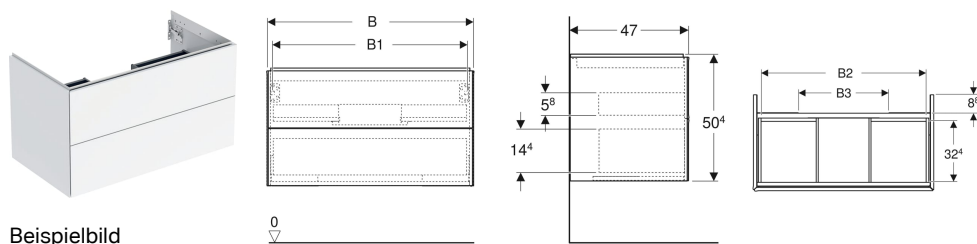

Geberit ONE Unterschrank für Waschtisch, mit zwei Schubladen

Eigenschaften

- FSC™ C134279 zertifiziert
- Wandhängend
- Komplette nutzbarer Stauraum in oberer Schublade
- Mit zwei Schubladen
- Push-to-open-Mechanismus zum Öffnen
- Schublade mit Selbsteinzug

- Feuchtigkeitsbeständig
- Vormontiert geliefert

Technische Daten

Werkstoff	Hochverdichtete Dreischicht-Holzspanplatte
Maximale Schubladenbelastung	30 kg

Lieferumfang

- Unterschrank für Waschtisch
- Befestigungsmaterial