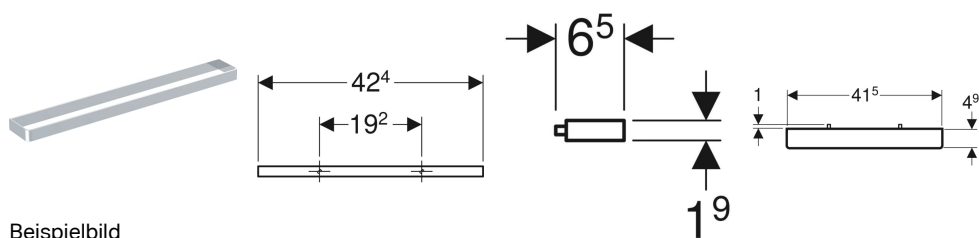

**Geberit Handtuchhalter für Badezimmermöbel**

Beispielbild

**Verwendungszwecke**

- Zur Befestigung an einem Waschtischunterschrank

**Technische Daten**

Werkstoff

Aluminium

**Eigenschaften**

- Ecke rechtwinklig

**Lieferumfang**

- Handtuchhalter

- Befestigungsmaterial

Art.-Nr.	Farbe / Oberfläche	B	H	T	VE1
502.328.00.1	hochglanz-verchromt	42.4 cm	1.9 cm	4.9 cm	1 St.
502.328.01.3	weiß / pulverbeschichtet matt	42.4 cm	1.9 cm	4.9 cm	1 St.
502.328.JK.1	lava / pulverbeschichtet matt	42.4 cm	1.9 cm	4.9 cm	1 St.
502.328.JL.1	sand-grau / pulverbeschichtet matt	42.4 cm	1.9 cm	4.9 cm	1 St.
502.328.14.1	schwarz matt / pulverbeschichtet matt	42.4 cm	1.9 cm	4.9 cm	1 St. Neu

- Nur für Waschtischunterschranke ab 59 cm Breite