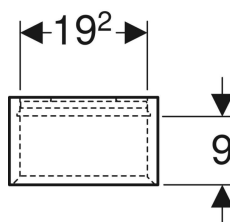

Geberit iCon Wandbox quadratisch

Beispielbild

Eigenschaften

- FSC™ C134279 zertifiziert
- Wandhängend
- Verdeckte Befestigung

- Feuchtigkeitsbeständig
- Vormontiert geliefert

Technische Daten

Werkstoff | Hochverdichtete Dreischicht-Holzspanplatte

Lieferumfang

- Hängeschrank

- Befestigungsmaterial

Art.-Nr.	Farbe / Oberfläche	B	H	T	VE1
502.321.01.1	weiß / lackiert hochglänzend	22.5 cm	23.3 cm	13.2 cm	1 St.
502.321.01.3 *	weiß / lackiert matt	22.5 cm	23.3 cm	13.2 cm	1 St.
502.321.JH.1	Eiche / Melamin Holzstruktur	22.5 cm	23.3 cm	13.2 cm	1 St.
502.321.JK.1	lava / lackiert matt	22.5 cm	23.3 cm	13.2 cm	1 St.
502.321.JL.1 *	sand-grau / lackiert hochglänzend	22.5 cm	23.3 cm	13.2 cm	1 St.
502.321.JR.1 *	Nussbaum hickory / Melamin Holzstruktur	22.5 cm	23.3 cm	13.2 cm	1 St.