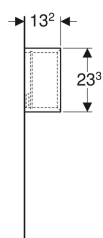

Geberit iCon Wandbox quadratisch

Beispielbild

Eigenschaften

- FSC™ C134279 zertifiziert
- Wandhängend
- Verdeckte Befestigung

- Feuchtigkeitsbeständig
- Vormontiert geliefert

Technische Daten

Werkstoff | Hochverdichtete Dreischicht-Holzspanplatte

Lieferumfang

- Hängeschrank

- Befestigungsmaterial

Art.-Nr.	Farbe / Oberfläche	B	H	T	VE1
502.321.01.1	weiß / lackiert hochglänzend	22.5 cm	23.3 cm	13.2 cm	1 St.
502.321.01.3 *	weiß / lackiert matt	22.5 cm	23.3 cm	13.2 cm	1 St.
502.321.JH.1	Eiche / Melamin Holzstruktur	22.5 cm	23.3 cm	13.2 cm	1 St.
502.321.JK.1	lava / lackiert matt	22.5 cm	23.3 cm	13.2 cm	1 St.
502.321.JL.1 *	sand-grau / lackiert hochglänzend	22.5 cm	23.3 cm	13.2 cm	1 St.
502.321.JR.1 *	Nussbaum hickory / Melamin Holzstruktur	22.5 cm	23.3 cm	13.2 cm	1 St.