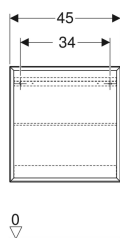

Geberit iCon Regal quadratisch

Beispielbild

Eigenschaften

- FSC™ C134279 zertifiziert
- Wandhängend
- Mit einem festen Einlegeboden
- Verdeckte Befestigung

- Feuchtigkeitsbeständig
- Vormontiert geliefert

Technische Daten

Werkstoff | Hochverdichtete Dreischicht-Holzspanplatte

Lieferumfang

- Hängeschrank

- Befestigungsmaterial

Art.-Nr.	Farbe / Oberfläche	B	H	T	VE1
502.323.01.1	weiß / lackiert hochglänzend	45 cm	46.7 cm	13.2 cm	1 St.
502.323.01.3 *	weiß / lackiert matt	45 cm	46.7 cm	13.2 cm	1 St.
502.323.JK.1	lava / lackiert matt	45 cm	46.7 cm	13.2 cm	1 St.
502.323.JL.1 *	sand-grau / lackiert hochglänzend	45 cm	46.7 cm	13.2 cm	1 St.
502.323.JH.1	Eiche / Melamin Holzstruktur	45 cm	46.7 cm	13.2 cm	1 St.
502.323.JR.1 *	Nussbaum hickory / Melamin Holzstruktur	45 cm	46.7 cm	13.2 cm	1 St.