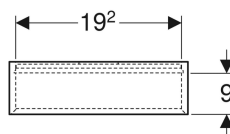

Geberit iCon Regal quadratisch

Beispielbild

Eigenschaften

- FSC™ C134279 zertifiziert
- Wandhängend
- Mit einem festen Einlegeboden
- Verdeckte Befestigung

- Feuchtigkeitsbeständig
- Vormontiert geliefert

Technische Daten

Werkstoff | Hochverdichtete Dreischicht-Holzspanplatte

Lieferumfang

- Hängeschrank

- Befestigungsmaterial

Art.-Nr.	Farbe / Oberfläche	B	H	T	VE1
502.323.01.1	weiß / lackiert hochglänzend	45 cm	46.7 cm	13.2 cm	1 St.
502.323.01.3 *	weiß / lackiert matt	45 cm	46.7 cm	13.2 cm	1 St.
502.323.JK.1	lava / lackiert matt	45 cm	46.7 cm	13.2 cm	1 St.
502.323.JL.1 *	sand-grau / lackiert hochglänzend	45 cm	46.7 cm	13.2 cm	1 St.
502.323.JH.1	Eiche / Melamin Holzstruktur	45 cm	46.7 cm	13.2 cm	1 St.
502.323.JR.1 *	Nussbaum hickory / Melamin Holzstruktur	45 cm	46.7 cm	13.2 cm	1 St.