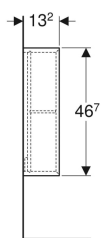

Geberit iCon Regal quadratisch

Beispielbild

Eigenschaften

- FSC™ C134279 zertifiziert
- Wandhängend
- Mit einem festen Einlegeboden
- Verdeckte Befestigung

- Feuchtigkeitsbeständig
- Vormontiert geliefert

Technische Daten

Werkstoff | Hochverdichtete Dreischicht-Holzspanplatte

Lieferumfang

- Hängeschrank

- Befestigungsmaterial

Art.-Nr.	Farbe / Oberfläche	B	H	T	VE1
502.323.01.1	weiß / lackiert hochglänzend	45 cm	46.7 cm	13.2 cm	1 St.
502.323.01.3 *	weiß / lackiert matt	45 cm	46.7 cm	13.2 cm	1 St.
502.323.JK.1	lava / lackiert matt	45 cm	46.7 cm	13.2 cm	1 St.
502.323.JL.1 *	sand-grau / lackiert hochglänzend	45 cm	46.7 cm	13.2 cm	1 St.
502.323.JH.1	Eiche / Melamin Holzstruktur	45 cm	46.7 cm	13.2 cm	1 St.
502.323.JR.1 *	Nussbaum hickory / Melamin Holzstruktur	45 cm	46.7 cm	13.2 cm	1 St.