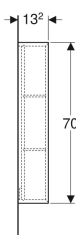

Geberit iCon Regal rechteckig

Beispielbild

Eigenschaften

- FSC™ C134279 zertifiziert
- Wandhängend
- Verdeckte Befestigung
- Mit zwei festen Einlegeböden

- Feuchtigkeitsbeständig
- Vormontiert geliefert

Technische Daten

Werkstoff | Hochverdichtete Dreischicht-Holzspanplatte

Lieferumfang

- Hängeschrank
- Befestigungsmaterial

Art.-Nr.	Farbe / Oberfläche	B	H	T	VE1
502.320.01.1	weiß / lackiert hochglänzend	22.5 cm	70 cm	13.2 cm	1 St.
502.320.01.3 *	weiß / lackiert matt	22.5 cm	70 cm	13.2 cm	1 St.
502.320.JK.1	lava / lackiert matt	22.5 cm	70 cm	13.2 cm	1 St.
502.320.JL.1 *	sand-grau / lackiert hochglänzend	22.5 cm	70 cm	13.2 cm	1 St.
502.320.JH.1	Eiche / Melamin Holzstruktur	22.5 cm	70 cm	13.2 cm	1 St.
502.320.JR.1 *	Nussbaum hickory / Melamin Holzstruktur	22.5 cm	70 cm	13.2 cm	1 St.