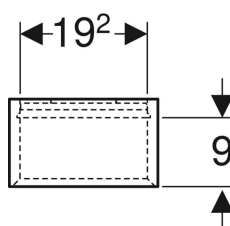

Geberit iCon Regal rechteckig

Beispielbild

Eigenschaften

- FSC™ C134279 zertifiziert
- Wandhängend
- Verdeckte Befestigung
- Mit zwei festen Einlegeböden

- Feuchtigkeitsbeständig
- Vormontiert geliefert

Technische Daten

Werkstoff | Hochverdichtete Dreischicht-Holzspanplatte

Lieferumfang

- Hängeschrank
- Befestigungsmaterial

Art.-Nr.	Farbe / Oberfläche	B	H	T	VE1
502.320.01.1	weiß / lackiert hochglänzend	22.5 cm	70 cm	13.2 cm	1 St.
502.320.01.3 *	weiß / lackiert matt	22.5 cm	70 cm	13.2 cm	1 St.
502.320.JK.1	lava / lackiert matt	22.5 cm	70 cm	13.2 cm	1 St.
502.320.JL.1 *	sand-grau / lackiert hochglänzend	22.5 cm	70 cm	13.2 cm	1 St.
502.320.JH.1	Eiche / Melamin Holzstruktur	22.5 cm	70 cm	13.2 cm	1 St.
502.320.JR.1 *	Nussbaum hickory / Melamin Holzstruktur	22.5 cm	70 cm	13.2 cm	1 St.