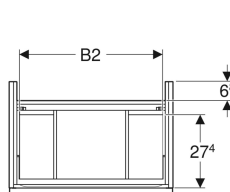

Eigenschaften

- FSC™ C134279 zertifiziert
- Wandhängend
- Mit zwei Schubladen
- Griff zum Öffnen
- Griff austauschbar
- Schublade mit Selbsteinzug
- Schublade ohne Geruchsverschlussausschnitt

- Verkürzte Ausladung
- Feuchtigkeitsbeständig
- Vormontiert geliefert

Technische Daten

Werkstoff	Hochverdichtete Dreischicht-Holzspanplatte
Maximale Schubladenbelastung	30 kg

Lieferumfang

- Unterschrank für Waschtisch
- Befestigungsmaterial

Zusätzlich zu bestellen

- Geberit Waschbeckenanschluss Raumsparmodell

Art.-Nr.	Farbe / Oberfläche	B	B1	B2	Breite Waschtisch	H	T	VE1
502.307.01.1	Korpus und Front: weiß / lackiert hochglänzend Griff: weiß / pulverbeschichtet matt	59.2 cm	54.3 cm	51.7 cm	60 cm	61.5 cm	41.6 cm	1 St.
502.307.01.2	Korpus und Front: weiß / lackiert hochglänzend Griff: hoch-glanzverchromt	59.2 cm	54.3 cm	51.7 cm	60 cm	61.5 cm	41.6 cm	1 St.
502.307.01.3 *	Korpus und Front: weiß / lackiert matt Griff: weiß / pulverbeschichtet matt	59.2 cm	54.3 cm	51.7 cm	60 cm	61.5 cm	41.6 cm	1 St.
502.307.JK.1	Korpus und Front: lava / lackiert matt Griff: lava / pulverbeschichtet matt	59.2 cm	54.3 cm	51.7 cm	60 cm	61.5 cm	41.6 cm	1 St.
502.307.JL.1 *	Korpus und Front: sand-grau / lackiert hochglänzend Griff: sand-grau / pulverbeschichtet matt	59.2 cm	54.3 cm	51.7 cm	60 cm	61.5 cm	41.6 cm	1 St.
502.307.JH.1	Korpus und Front: Eiche / Melamin Holzstruktur Griff: lava / pulverbeschichtet matt	59.2 cm	54.3 cm	51.7 cm	60 cm	61.5 cm	41.6 cm	1 St.
502.307.JR.1 *	Korpus und Front: Nussbaum hickory / Melamin Holzstruktur Griff: lava / pulverbeschichtet matt	59.2 cm	54.3 cm	51.7 cm	60 cm	61.5 cm	41.6 cm	1 St.
502.308.01.1	Korpus und Front: weiß / lackiert hochglänzend Griff: weiß / pulverbeschichtet matt	74 cm	69.1 cm	66.5 cm	75 cm	61.5 cm	41.6 cm	1 St.
502.308.01.2	Korpus und Front: weiß / lackiert hochglänzend Griff: hoch-glanzverchromt	74 cm	69.1 cm	66.5 cm	75 cm	61.5 cm	41.6 cm	1 St.
502.308.01.3 *	Korpus und Front: weiß / lackiert matt Griff: weiß / pulverbeschichtet matt	74 cm	69.1 cm	66.5 cm	75 cm	61.5 cm	41.6 cm	1 St.
502.308.JK.1	Korpus und Front: lava / lackiert matt Griff: lava / pulverbeschichtet matt	74 cm	69.1 cm	66.5 cm	75 cm	61.5 cm	41.6 cm	1 St.
502.308.JL.1 *	Korpus und Front: sand-grau / lackiert hochglänzend Griff: sand-grau / pulverbeschichtet matt	74 cm	69.1 cm	66.5 cm	75 cm	61.5 cm	41.6 cm	1 St.