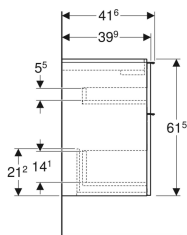

Eigenschaften

- FSC™ C134279 zertifiziert
- Wandhängend
- Mit zwei Schubladen
- Griff zum Öffnen
- Griff austauschbar
- Schublade mit Selbsteinzug
- Schublade ohne Geruchsverschlussausschnitt

- Verkürzte Ausladung
- Feuchtigkeitsbeständig
- Vormontiert geliefert

Technische Daten

Werkstoff	Hochverdichtete Dreischicht-Holzspanplatte
Maximale Schubladenbelastung	30 kg

Lieferumfang

- Unterschrank für Waschtisch
- Befestigungsmaterial

Zusätzlich zu bestellen

- Geberit Waschbeckenanschluss Raumsparmodell

Art.-Nr.	Farbe / Oberfläche	B	B1	B2	Breite Waschtisch	H	T	VE1
502.307.01.1	Korpus und Front: weiß / lackiert hochglänzend Griff: weiß / pulverbeschichtet matt	59.2 cm	54.3 cm	51.7 cm	60 cm	61.5 cm	41.6 cm	1 St.
502.307.01.2	Korpus und Front: weiß / lackiert hochglänzend Griff: hoch-glanzverchromt	59.2 cm	54.3 cm	51.7 cm	60 cm	61.5 cm	41.6 cm	1 St.
502.307.01.3 *	Korpus und Front: weiß / lackiert matt Griff: weiß / pulverbeschichtet matt	59.2 cm	54.3 cm	51.7 cm	60 cm	61.5 cm	41.6 cm	1 St.
502.307.JK.1	Korpus und Front: lava / lackiert matt Griff: lava / pulverbeschichtet matt	59.2 cm	54.3 cm	51.7 cm	60 cm	61.5 cm	41.6 cm	1 St.
502.307.JL.1 *	Korpus und Front: sand-grau / lackiert hochglänzend Griff: sand-grau / pulverbeschichtet matt	59.2 cm	54.3 cm	51.7 cm	60 cm	61.5 cm	41.6 cm	1 St.
502.307.JH.1	Korpus und Front: Eiche / Melamin Holzstruktur Griff: lava / pulverbeschichtet matt	59.2 cm	54.3 cm	51.7 cm	60 cm	61.5 cm	41.6 cm	1 St.
502.307.JR.1 *	Korpus und Front: Nussbaum hickory / Melamin Holzstruktur Griff: lava / pulverbeschichtet matt	59.2 cm	54.3 cm	51.7 cm	60 cm	61.5 cm	41.6 cm	1 St.
502.308.01.1	Korpus und Front: weiß / lackiert hochglänzend Griff: weiß / pulverbeschichtet matt	74 cm	69.1 cm	66.5 cm	75 cm	61.5 cm	41.6 cm	1 St.
502.308.01.2	Korpus und Front: weiß / lackiert hochglänzend Griff: hoch-glanzverchromt	74 cm	69.1 cm	66.5 cm	75 cm	61.5 cm	41.6 cm	1 St.
502.308.01.3 *	Korpus und Front: weiß / lackiert matt Griff: weiß / pulverbeschichtet matt	74 cm	69.1 cm	66.5 cm	75 cm	61.5 cm	41.6 cm	1 St.
502.308.JK.1	Korpus und Front: lava / lackiert matt Griff: lava / pulverbeschichtet matt	74 cm	69.1 cm	66.5 cm	75 cm	61.5 cm	41.6 cm	1 St.
502.308.JL.1 *	Korpus und Front: sand-grau / lackiert hochglänzend Griff: sand-grau / pulverbeschichtet matt	74 cm	69.1 cm	66.5 cm	75 cm	61.5 cm	41.6 cm	1 St.