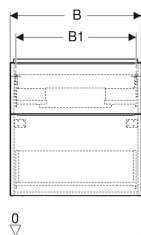

Eigenschaften

- FSC™ C134279 zertifiziert
- Wandhängend
- Mit zwei Schubladen
- Griff zum Öffnen
- Griff austauschbar
- Schublade mit Selbsteinzug
- Schublade ohne Geruchsverschlussausschnitt

- Verkürzte Ausladung
- Feuchtigkeitsbeständig
- Vormontiert geliefert

Technische Daten

Werkstoff	Hochverdichtete Dreischicht-Holzspanplatte
Maximale Schubladenbelastung	30 kg

Lieferumfang

- Unterschrank für Waschtisch
- Befestigungsmaterial

Zusätzlich zu bestellen

- Geberit Waschbeckenanschluss Raumsparmodell

Art.-Nr.	Farbe / Oberfläche	B	B1	B2	Breite Waschtisch	H	T	VE1
502.307.01.1	Korpus und Front: weiß / lackiert hochglänzend Griff: weiß / pulverbeschichtet matt	59.2 cm	54.3 cm	51.7 cm	60 cm	61.5 cm	41.6 cm	1 St.
502.307.01.2	Korpus und Front: weiß / lackiert hochglänzend Griff: hoch-glanzverchromt	59.2 cm	54.3 cm	51.7 cm	60 cm	61.5 cm	41.6 cm	1 St.
502.307.01.3 *	Korpus und Front: weiß / lackiert matt Griff: weiß / pulverbeschichtet matt	59.2 cm	54.3 cm	51.7 cm	60 cm	61.5 cm	41.6 cm	1 St.
502.307.JK.1	Korpus und Front: lava / lackiert matt Griff: lava / pulverbeschichtet matt	59.2 cm	54.3 cm	51.7 cm	60 cm	61.5 cm	41.6 cm	1 St.
502.307.JL.1 *	Korpus und Front: sand-grau / lackiert hochglänzend Griff: sand-grau / pulverbeschichtet matt	59.2 cm	54.3 cm	51.7 cm	60 cm	61.5 cm	41.6 cm	1 St.
502.307.JH.1	Korpus und Front: Eiche / Melamin Holzstruktur Griff: lava / pulverbeschichtet matt	59.2 cm	54.3 cm	51.7 cm	60 cm	61.5 cm	41.6 cm	1 St.
502.307.JR.1 *	Korpus und Front: Nussbaum hickory / Melamin Holzstruktur Griff: lava / pulverbeschichtet matt	59.2 cm	54.3 cm	51.7 cm	60 cm	61.5 cm	41.6 cm	1 St.
502.308.01.1	Korpus und Front: weiß / lackiert hochglänzend Griff: weiß / pulverbeschichtet matt	74 cm	69.1 cm	66.5 cm	75 cm	61.5 cm	41.6 cm	1 St.
502.308.01.2	Korpus und Front: weiß / lackiert hochglänzend Griff: hoch-glanzverchromt	74 cm	69.1 cm	66.5 cm	75 cm	61.5 cm	41.6 cm	1 St.
502.308.01.3 *	Korpus und Front: weiß / lackiert matt Griff: weiß / pulverbeschichtet matt	74 cm	69.1 cm	66.5 cm	75 cm	61.5 cm	41.6 cm	1 St.
502.308.JK.1	Korpus und Front: lava / lackiert matt Griff: lava / pulverbeschichtet matt	74 cm	69.1 cm	66.5 cm	75 cm	61.5 cm	41.6 cm	1 St.
502.308.JL.1 *	Korpus und Front: sand-grau / lackiert hochglänzend Griff: sand-grau / pulverbeschichtet matt	74 cm	69.1 cm	66.5 cm	75 cm	61.5 cm	41.6 cm	1 St.