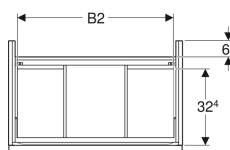

Eigenschaften

- FSC™ C134279 zertifiziert
- Wandhängend
- Mit zwei Schubladen
- Griff zum Öffnen
- Griff austauschbar
- Schublade mit Selbsteinzug

- Schublade ohne Geruchsverschlussausschnitt
- Feuchtigkeitsbeständig
- Vormontiert geliefert

Technische Daten

Werkstoff	Hochverdichtete Dreischicht-Holzspanplatte
Maximale Schubladenbelastung	30 kg

Lieferumfang

- Unterschrank für Waschtisch
- Befestigungsmaterial

Zusätzlich zu bestellen

- Geberit Waschbeckenanschluss Raumsparmodell

Art.-Nr.	Farbe / Oberfläche	B	B1	B2	Breite Waschtisch	H	T	VE1
502.303.01.1	Korpus und Front: weiß / lackiert hochglänzend Griff: weiß / pulverbeschichtet matt	59.2 cm	54.3 cm	51.7 cm	60 cm	61.5 cm	47.6 cm	1 St.
502.303.01.2	Korpus und Front: weiß / lackiert hochglänzend Griff: hoch-glanzverchromt	59.2 cm	54.3 cm	51.7 cm	60 cm	61.5 cm	47.6 cm	1 St.
502.303.01.3 *	Korpus und Front: weiß / lackiert matt Griff: weiß / pulverbeschichtet matt	59.2 cm	54.3 cm	51.7 cm	60 cm	61.5 cm	47.6 cm	1 St.
502.303.JK.1	Korpus und Front: lava / lackiert matt Griff: lava / pulverbeschichtet matt	59.2 cm	54.3 cm	51.7 cm	60 cm	61.5 cm	47.6 cm	1 St.
502.303.JL.1 *	Korpus und Front: sand-grau / lackiert hochglänzend Griff: sand-grau / pulverbeschichtet matt	59.2 cm	54.3 cm	51.7 cm	60 cm	61.5 cm	47.6 cm	1 St.
502.303.JH.1	Korpus und Front: Eiche / Melamin Holzstruktur Griff: lava / pulverbeschichtet matt	59.2 cm	54.3 cm	51.7 cm	60 cm	61.5 cm	47.6 cm	1 St.
502.303.JR.1 *	Korpus und Front: Nussbaum hickory / Melamin Holzstruktur Griff: lava / pulverbeschichtet matt	59.2 cm	54.3 cm	51.7 cm	60 cm	61.5 cm	47.6 cm	1 St.
502.304.01.1	Korpus und Front: weiß / lackiert hochglänzend Griff: weiß / pulverbeschichtet matt	74 cm	69.1 cm	66.5 cm	75 cm	61.5 cm	47.6 cm	1 St.
502.304.01.2	Korpus und Front: weiß / lackiert hochglänzend Griff: hoch-glanzverchromt	74 cm	69.1 cm	66.5 cm	75 cm	61.5 cm	47.6 cm	1 St.
502.304.01.3 *	Korpus und Front: weiß / lackiert matt Griff: weiß / pulverbeschichtet matt	74 cm	69.1 cm	66.5 cm	75 cm	61.5 cm	47.6 cm	1 St.
502.304.JK.1	Korpus und Front: lava / lackiert matt Griff: lava / pulverbeschichtet matt	74 cm	69.1 cm	66.5 cm	75 cm	61.5 cm	47.6 cm	1 St.
502.304.JL.1 *	Korpus und Front: sand-grau / lackiert hochglänzend Griff: sand-grau / pulverbeschichtet matt	74 cm	69.1 cm	66.5 cm	75 cm	61.5 cm	47.6 cm	1 St.