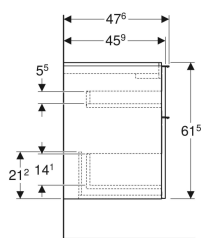

Eigenschaften

- FSC™ C134279 zertifiziert
- Wandhängend
- Mit zwei Schubladen
- Griff zum Öffnen
- Griff austauschbar
- Schublade mit Selbsteinzug

- Schublade ohne Geruchsverschlussausschnitt
- Feuchtigkeitsbeständig
- Vormontiert geliefert

Technische Daten

Werkstoff	Hochverdichtete Dreischicht-Holzspanplatte
Maximale Schubladenbelastung	30 kg

Lieferumfang

- Unterschrank für Waschtisch
- Befestigungsmaterial

Zusätzlich zu bestellen

- Geberit Waschbeckenanschluss Raumsparmodell

Art.-Nr.	Farbe / Oberfläche	B	B1	B2	Breite Waschtisch	H	T	VE1
502.303.01.1	Korpus und Front: weiß / lackiert hochglänzend Griff: weiß / pulverbeschichtet matt	59.2 cm	54.3 cm	51.7 cm	60 cm	61.5 cm	47.6 cm	1 St.
502.303.01.2	Korpus und Front: weiß / lackiert hochglänzend Griff: hoch-glanzverchromt	59.2 cm	54.3 cm	51.7 cm	60 cm	61.5 cm	47.6 cm	1 St.
502.303.01.3 *	Korpus und Front: weiß / lackiert matt Griff: weiß / pulverbeschichtet matt	59.2 cm	54.3 cm	51.7 cm	60 cm	61.5 cm	47.6 cm	1 St.
502.303.JK.1	Korpus und Front: lava / lackiert matt Griff: lava / pulverbeschichtet matt	59.2 cm	54.3 cm	51.7 cm	60 cm	61.5 cm	47.6 cm	1 St.
502.303.JL.1 *	Korpus und Front: sand-grau / lackiert hochglänzend Griff: sand-grau / pulverbeschichtet matt	59.2 cm	54.3 cm	51.7 cm	60 cm	61.5 cm	47.6 cm	1 St.
502.303.JH.1	Korpus und Front: Eiche / Melamin Holzstruktur Griff: lava / pulverbeschichtet matt	59.2 cm	54.3 cm	51.7 cm	60 cm	61.5 cm	47.6 cm	1 St.
502.303.JR.1 *	Korpus und Front: Nussbaum hickory / Melamin Holzstruktur Griff: lava / pulverbeschichtet matt	59.2 cm	54.3 cm	51.7 cm	60 cm	61.5 cm	47.6 cm	1 St.
502.304.01.1	Korpus und Front: weiß / lackiert hochglänzend Griff: weiß / pulverbeschichtet matt	74 cm	69.1 cm	66.5 cm	75 cm	61.5 cm	47.6 cm	1 St.
502.304.01.2	Korpus und Front: weiß / lackiert hochglänzend Griff: hoch-glanzverchromt	74 cm	69.1 cm	66.5 cm	75 cm	61.5 cm	47.6 cm	1 St.
502.304.01.3 *	Korpus und Front: weiß / lackiert matt Griff: weiß / pulverbeschichtet matt	74 cm	69.1 cm	66.5 cm	75 cm	61.5 cm	47.6 cm	1 St.
502.304.JK.1	Korpus und Front: lava / lackiert matt Griff: lava / pulverbeschichtet matt	74 cm	69.1 cm	66.5 cm	75 cm	61.5 cm	47.6 cm	1 St.
502.304.JL.1 *	Korpus und Front: sand-grau / lackiert hochglänzend Griff: sand-grau / pulverbeschichtet matt	74 cm	69.1 cm	66.5 cm	75 cm	61.5 cm	47.6 cm	1 St.