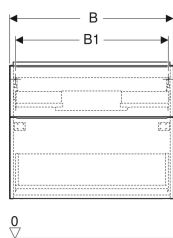

Eigenschaften

- FSC™ C134279 zertifiziert
- Wandhängend
- Mit zwei Schubladen
- Griff zum Öffnen
- Griff austauschbar
- Schublade mit Selbsteinzug

- Schublade ohne Geruchsverschlussausschnitt
- Feuchtigkeitsbeständig
- Vormontiert geliefert

Technische Daten

Werkstoff	Hochverdichtete Dreischicht-Holzspanplatte
Maximale Schubladenbelastung	30 kg

Lieferumfang

- Unterschrank für Waschtisch
- Befestigungsmaterial

Zusätzlich zu bestellen

- Geberit Waschbeckenanschluss Raumsparmodell

Art.-Nr.	Farbe / Oberfläche	B	B1	B2	Breite Waschtisch	H	T	VE1
502.303.01.1	Korpus und Front: weiß / lackiert hochglänzend Griff: weiß / pulverbeschichtet matt	59.2 cm	54.3 cm	51.7 cm	60 cm	61.5 cm	47.6 cm	1 St.
502.303.01.2	Korpus und Front: weiß / lackiert hochglänzend Griff: hoch-glanzverchromt	59.2 cm	54.3 cm	51.7 cm	60 cm	61.5 cm	47.6 cm	1 St.
502.303.01.3 *	Korpus und Front: weiß / lackiert matt Griff: weiß / pulverbeschichtet matt	59.2 cm	54.3 cm	51.7 cm	60 cm	61.5 cm	47.6 cm	1 St.
502.303.JK.1	Korpus und Front: lava / lackiert matt Griff: lava / pulverbeschichtet matt	59.2 cm	54.3 cm	51.7 cm	60 cm	61.5 cm	47.6 cm	1 St.
502.303.JL.1 *	Korpus und Front: sand-grau / lackiert hochglänzend Griff: sand-grau / pulverbeschichtet matt	59.2 cm	54.3 cm	51.7 cm	60 cm	61.5 cm	47.6 cm	1 St.
502.303.JH.1	Korpus und Front: Eiche / Melamin Holzstruktur Griff: lava / pulverbeschichtet matt	59.2 cm	54.3 cm	51.7 cm	60 cm	61.5 cm	47.6 cm	1 St.
502.303.JR.1 *	Korpus und Front: Nussbaum hickory / Melamin Holzstruktur Griff: lava / pulverbeschichtet matt	59.2 cm	54.3 cm	51.7 cm	60 cm	61.5 cm	47.6 cm	1 St.
502.304.01.1	Korpus und Front: weiß / lackiert hochglänzend Griff: weiß / pulverbeschichtet matt	74 cm	69.1 cm	66.5 cm	75 cm	61.5 cm	47.6 cm	1 St.
502.304.01.2	Korpus und Front: weiß / lackiert hochglänzend Griff: hoch-glanzverchromt	74 cm	69.1 cm	66.5 cm	75 cm	61.5 cm	47.6 cm	1 St.
502.304.01.3 *	Korpus und Front: weiß / lackiert matt Griff: weiß / pulverbeschichtet matt	74 cm	69.1 cm	66.5 cm	75 cm	61.5 cm	47.6 cm	1 St.
502.304.JK.1	Korpus und Front: lava / lackiert matt Griff: lava / pulverbeschichtet matt	74 cm	69.1 cm	66.5 cm	75 cm	61.5 cm	47.6 cm	1 St.
502.304.JL.1 *	Korpus und Front: sand-grau / lackiert hochglänzend Griff: sand-grau / pulverbeschichtet matt	74 cm	69.1 cm	66.5 cm	75 cm	61.5 cm	47.6 cm	1 St.