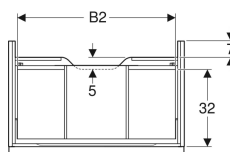

Eigenschaften

- FSC™ C134279 zertifiziert
- Wandhängend
- Mit einer Schublade
- Griff zum Öffnen
- Griff austauschbar
- Schublade mit Selbsteinzug

- Schublade ohne Geruchsverschlussausschnitt
- Feuchtigkeitsbeständig
- Vormontiert geliefert

Technische Daten

Werkstoff	Hochverdichtete Dreischicht-Holzspanplatte
Maximale Schubladenbelastung	30 kg

Lieferumfang

- Unterschrank für Waschtisch

- Befestigungsmaterial

Zusätzlich zu bestellen

- Geberit Waschbeckenanschluss Raumsparmodell

Art.-Nr.	Farbe / Oberfläche	B	B1	B2	Breite Waschtisch	H	T	VE1
502.310.01.1	Korpus und Front: weiß / lackiert hochglänzend Griff: weiß / pulverbeschichtet matt	59.2 cm	54.3 cm	51.7 cm	60 cm	24.7 cm	47.6 cm	1 St.
502.310.01.2	Korpus und Front: weiß / lackiert hochglänzend Griff: hoch-glanzverchromt	59.2 cm	54.3 cm	51.7 cm	60 cm	24.7 cm	47.6 cm	1 St.
502.310.01.3 *	Korpus und Front: weiß / lackiert matt Griff: weiß / pulverbeschichtet matt	59.2 cm	54.3 cm	51.7 cm	60 cm	24.7 cm	47.6 cm	1 St.
502.310.JK.1	Korpus und Front: lava / lackiert matt Griff: lava / pulverbeschichtet matt	59.2 cm	54.3 cm	51.7 cm	60 cm	24.7 cm	47.6 cm	1 St.
502.310.JL.1 *	Korpus und Front: sand-grau / lackiert hochglänzend Griff: sand-grau / pulverbeschichtet matt	59.2 cm	54.3 cm	51.7 cm	60 cm	24.7 cm	47.6 cm	1 St.
502.310.JH.1	Korpus und Front: Eiche / Melamin Holzstruktur Griff: lava / pulverbeschichtet matt	59.2 cm	54.3 cm	51.7 cm	60 cm	24.7 cm	47.6 cm	1 St.
502.310.JR.1 *	Korpus und Front: Nussbaum hickory / Melamin Holzstruktur Griff: lava / pulverbeschichtet matt	59.2 cm	54.3 cm	51.7 cm	60 cm	24.7 cm	47.6 cm	1 St.
502.311.01.1	Korpus und Front: weiß / lackiert hochglänzend Griff: weiß / pulverbeschichtet matt	74 cm	69.1 cm	66.5 cm	75 cm	24.7 cm	47.6 cm	1 St.
502.311.01.2	Korpus und Front: weiß / lackiert hochglänzend Griff: hoch-glanzverchromt	74 cm	69.1 cm	66.5 cm	75 cm	24.7 cm	47.6 cm	1 St.
502.311.01.3 *	Korpus und Front: weiß / lackiert matt Griff: weiß / pulverbeschichtet matt	74 cm	69.1 cm	66.5 cm	75 cm	24.7 cm	47.6 cm	1 St.
502.311.JK.1	Korpus und Front: lava / lackiert matt Griff: lava / pulverbeschichtet matt	74 cm	69.1 cm	66.5 cm	75 cm	24.7 cm	47.6 cm	1 St.
502.311.JL.1 *	Korpus und Front: sand-grau / lackiert hochglänzend Griff: sand-grau / pulverbeschichtet matt	74 cm	69.1 cm	66.5 cm	75 cm	24.7 cm	47.6 cm	1 St.