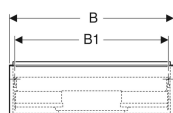

Geberit iCon Unterschrank für Waschtisch, mit einer Schublade

0

Eigenschaften

- FSC™ C134279 zertifiziert
- Wandhängend
- Mit einer Schublade
- Griff zum Öffnen
- Griff austauschbar
- Schublade mit Selbsteinzug

- Schublade ohne Geruchsverschlussausschnitt
- Feuchtigkeitsbeständig
- Vormontiert geliefert

Technische Daten

Werkstoff	Hochverdichtete Dreischicht-Holzspanplatte
Maximale Schubladenbelastung	30 kg

Lieferumfang

- Unterschrank für Waschtisch

- Befestigungsmaterial

Zusätzlich zu bestellen

- Geberit Waschbeckenanschluss Raumsparmodell