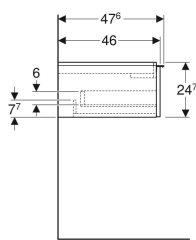

Eigenschaften

- FSC™ C134279 zertifiziert
- Wandhängend
- Mit einer Schublade
- Griff zum Öffnen
- Griff austauschbar
- Schublade mit Selbsteinzug

- Schublade ohne Geruchsverschlussausschnitt
- Feuchtigkeitsbeständig
- Vormontiert geliefert

Technische Daten

Werkstoff	Hochverdichtete Dreischicht-Holzspanplatte
Maximale Schubladenbelastung	30 kg

Lieferumfang

- Unterschrank für Waschtisch

- Befestigungsmaterial

Zusätzlich zu bestellen

- Geberit Waschbeckenanschluss Raumsparmodell

Art.-Nr.	Farbe / Oberfläche	B	B1	B2	Breite Waschtisch	H	T	VE1
502.310.01.1	Korpus und Front: weiß / lackiert hochglänzend Griff: weiß / pulverbeschichtet matt	59.2 cm	54.3 cm	51.7 cm	60 cm	24.7 cm	47.6 cm	1 St.
502.310.01.2	Korpus und Front: weiß / lackiert hochglänzend Griff: hoch-glanzverchromt	59.2 cm	54.3 cm	51.7 cm	60 cm	24.7 cm	47.6 cm	1 St.
502.310.01.3 *	Korpus und Front: weiß / lackiert matt Griff: weiß / pulverbeschichtet matt	59.2 cm	54.3 cm	51.7 cm	60 cm	24.7 cm	47.6 cm	1 St.
502.310.JK.1	Korpus und Front: lava / lackiert matt Griff: lava / pulverbeschichtet matt	59.2 cm	54.3 cm	51.7 cm	60 cm	24.7 cm	47.6 cm	1 St.
502.310.JL.1 *	Korpus und Front: sand-grau / lackiert hochglänzend Griff: sand-grau / pulverbeschichtet matt	59.2 cm	54.3 cm	51.7 cm	60 cm	24.7 cm	47.6 cm	1 St.
502.310.JH.1	Korpus und Front: Eiche / Melamin Holzstruktur Griff: lava / pulverbeschichtet matt	59.2 cm	54.3 cm	51.7 cm	60 cm	24.7 cm	47.6 cm	1 St.
502.310.JR.1 *	Korpus und Front: Nussbaum hickory / Melamin Holzstruktur Griff: lava / pulverbeschichtet matt	59.2 cm	54.3 cm	51.7 cm	60 cm	24.7 cm	47.6 cm	1 St.
502.311.01.1	Korpus und Front: weiß / lackiert hochglänzend Griff: weiß / pulverbeschichtet matt	74 cm	69.1 cm	66.5 cm	75 cm	24.7 cm	47.6 cm	1 St.
502.311.01.2	Korpus und Front: weiß / lackiert hochglänzend Griff: hoch-glanzverchromt	74 cm	69.1 cm	66.5 cm	75 cm	24.7 cm	47.6 cm	1 St.
502.311.01.3 *	Korpus und Front: weiß / lackiert matt Griff: weiß / pulverbeschichtet matt	74 cm	69.1 cm	66.5 cm	75 cm	24.7 cm	47.6 cm	1 St.
502.311.JK.1	Korpus und Front: lava / lackiert matt Griff: lava / pulverbeschichtet matt	74 cm	69.1 cm	66.5 cm	75 cm	24.7 cm	47.6 cm	1 St.
502.311.JL.1 *	Korpus und Front: sand-grau / lackiert hochglänzend Griff: sand-grau / pulverbeschichtet matt	74 cm	69.1 cm	66.5 cm	75 cm	24.7 cm	47.6 cm	1 St.