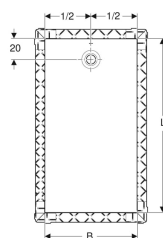

Geberit Olona Rechteckduschwanne mit Dichtvlies

Beispielbild

Verwendungszwecke

- Zum Einbau innerhalb von Gebäuden
- Zur Verwendung als bodenebene Duschkfläche
- Für Fußbodenaufbauten mit Duschwannenfüße bis Oberkante Fertigfußboden 10–25 cm
- Für erhöhten Einbau bis 4 cm über Fertigfußboden
- Für barrierefreies Bauen geeignet
- Für Verbundabdichtungen

- Ablaufloch \varnothing 90 mm
- Ablauf hinten mittig
- Dichtvlies vormontiert
- Rutschhemmklasse C nach DIN 51097
- Dichtvlies umlaufend 10 cm, zur Anbindung von Abdichtsystemen
- Erfüllt Anforderungen nach EN 14527, Klasse 1

- Geberit Duschwannenablauf d90, für den Ablaufdeckel geeignet
- Rohbauset

Art.-Nr.	Farbe / Oberfläche	L	B	H	VE1
550.904.00.1	weiß / matt	90 cm	70 cm	4 cm	
550.905.00.1	weiß / matt	90 cm	75 cm	4 cm	1 St.
550.907.00.1	weiß / matt	100 cm	70 cm	4 cm	
550.909.00.1	weiß / matt	100 cm	80 cm	4 cm	1 St.
550.910.00.1	weiß / matt	100 cm	90 cm	4 cm	1 St.
550.911.00.1	weiß / matt	120 cm	70 cm	4 cm	
550.913.00.1	weiß / matt	120 cm	80 cm	4 cm	1 St.
550.914.00.1	weiß / matt	120 cm	90 cm	4 cm	1 St.
550.915.00.1	weiß / matt	120 cm	100 cm	4 cm	1 St.
550.916.00.1	weiß / matt	140 cm	70 cm	4 cm	
550.918.00.1	weiß / matt	140 cm	80 cm	4 cm	1 St.
550.919.00.1	weiß / matt	140 cm	90 cm	4 cm	1 St.
550.920.00.1	weiß / matt	140 cm	100 cm	4 cm	1 St.
550.921.00.1	weiß / matt	160 cm	70 cm	4 cm	
550.923.00.1	weiß / matt	160 cm	80 cm	4 cm	1 St.
550.924.00.1	weiß / matt	160 cm	90 cm	4 cm	1 St.
550.925.00.1	weiß / matt	160 cm	100 cm	4 cm	1 St.
550.926.00.1	weiß / matt	170 cm	70 cm	4 cm	
550.927.00.1	weiß / matt	170 cm	75 cm	4 cm	1 St.
550.928.00.1	weiß / matt	170 cm	80 cm	4 cm	1 St.
550.929.00.1	weiß / matt	170 cm	90 cm	4 cm	1 St.