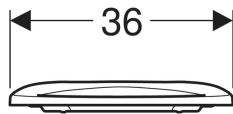

**Geberit iCon WC-Sitzring barrierefrei, Befestigung von oben**

Beispielbild

**Eigenschaften**

- Barrierefrei
- Mit Scharnierwelle

**Technische Daten**

Werkstoff	Duroplast
Befestigungsabstand	15.5 cm

**Lieferumfang**