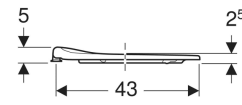

**Geberit iCon WC-Sitzring barrierefrei, Befestigung von oben**

Beispielbild

**Eigenschaften**

- Barrierefrei
- Mit Scharnierwelle

**Technische Daten**

Werkstoff	Duroplast
Befestigungsabstand	15.5 cm

**Lieferumfang**

- WC-Sitzring

Art.-Nr.	Farbe / Oberfläche	Absenkautomatik	Befestigung	Scharnierwerkstoff	VE1	
501.875.00.1	weiß / Kunststoff	nein	von oben	Edelstahl	1 St.	Neu