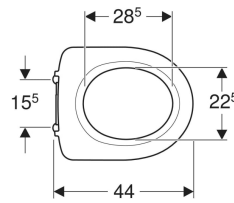

**Geberit iCon WC-Sitzring barrierefrei, Befestigung von oben**

Beispielbild

**Eigenschaften**

- Barrierefrei
- Mit Scharnierwelle

**Technische Daten**

Werkstoff	Duroplast
Befestigungsabstand	15.5 cm

**Lieferumfang**

- WC-Sitzring

Art.-Nr.	Farbe / Oberfläche	Absenkautomatik	Befestigung	Scharnierwerkstoff	VE1	
501.875.00.1	weiß / Kunststoff	nein	von oben	Edelstahl	1 St.	Neu