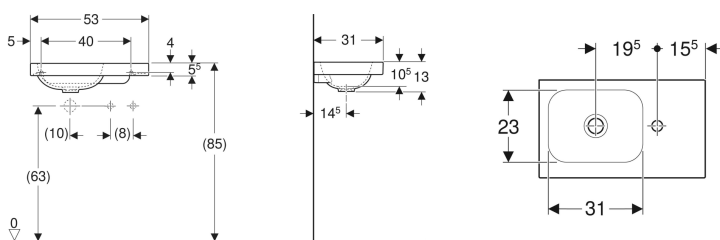

### Eigenschaften

- Unterbaufähig
- Asymmetrisch

- Mit Ablagefläche

### Technische Daten

Werkstoff

Sanitärkeramik

Art.-Nr.	Farbe / Oberfläche	Hahnloch	Überlauf	Ablagefläche	B	H	T	VE1
501.832.00.1	weiß	rechts	ohne	rechts	53 cm	13 cm	31 cm	1 St.
501.832.00.2	weiß / KeraTect	rechts	ohne	rechts	53 cm	13 cm	31 cm	1 St.
501.832.00.3 *	weiß	ohne	ohne	rechts	53 cm	13 cm	31 cm	1 St.
501.832.00.4 *	weiß / KeraTect	ohne	ohne	rechts	53 cm	13 cm	31 cm	1 St.
501.833.00.1	weiß	links	ohne	links	53 cm	13 cm	31 cm	1 St.
501.833.00.2	weiß / KeraTect	links	ohne	links	53 cm	13 cm	31 cm	1 St.
501.833.00.3 *	weiß	ohne	ohne	links	53 cm	13 cm	31 cm	1 St.
501.833.00.4 *	weiß / KeraTect	ohne	ohne	links	53 cm	13 cm	31 cm	1 St.
501.832.JT.1	weiß-alpin / matt	rechts	ohne	rechts	53 cm	13 cm	31 cm	1 St. Neu
501.833.JT.1	weiß-alpin / matt	links	ohne	links	53 cm	13 cm	31 cm	1 St. Neu