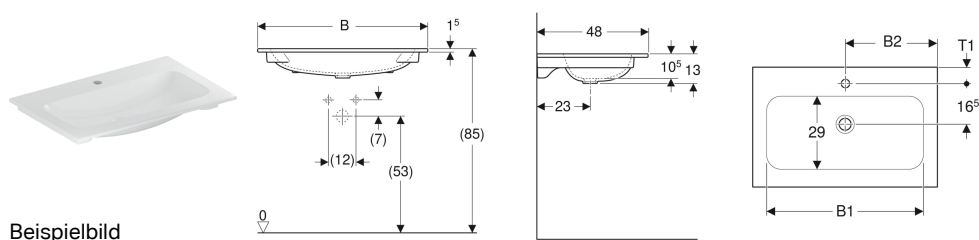

Geberit iCon Möbelwaschtisch

Verwendungszwecke

- Zur Montage auf Waschtischunterschrank

Technische Daten

Werkstoff

Sanitärkeramik

Eigenschaften

- Schmäler Rand

Art.-Nr.	Farbe / Oberfläche	Hahnloch	Überlauf	B	B1	B2	Breite Unterschrank	H	T	T1	VE1
501.843.00.1	weiß	mittig	ohne	60 cm	49 cm	30 cm	60 cm	13 cm	48 cm	6.5 cm	1 St.
501.843.00.2	weiß / KeraTect	mittig	ohne	60 cm	49 cm	30 cm	60 cm	13 cm	48 cm	6.5 cm	1 St.
501.843.00.3 * weiß		ohne	ohne	60 cm	49 cm	30 cm	60 cm	13 cm	48 cm	- cm	
501.843.00.4 * weiß / KeraTect		ohne	ohne	60 cm	49 cm	30 cm	60 cm	13 cm	48 cm	- cm	
501.844.00.1	weiß	mittig	ohne	75 cm	49 cm	37.5 cm	75 cm	13 cm	48 cm	6.5 cm	1 St.
501.844.00.2	weiß / KeraTect	mittig	ohne	75 cm	49 cm	37.5 cm	75 cm	13 cm	48 cm	6.5 cm	1 St.
501.844.00.3 * weiß		ohne	ohne	75 cm	49 cm	37.5 cm	75 cm	13 cm	48 cm	- cm	
501.844.00.4 * weiß / KeraTect		ohne	ohne	75 cm	49 cm	37.5 cm	75 cm	13 cm	48 cm	- cm	
501.845.00.1	weiß	mittig	ohne	90 cm	78.5 cm	45 cm	90 cm	13 cm	48 cm	6.5 cm	1 St.
501.845.00.2	weiß / KeraTect	mittig	ohne	90 cm	78.5 cm	45 cm	90 cm	13 cm	48 cm	6.5 cm	1 St.
501.845.00.3 * weiß		ohne	ohne	90 cm	78.5 cm	45 cm	90 cm	13 cm	48 cm	- cm	
501.845.00.4 * weiß / KeraTect		ohne	ohne	90 cm	78.5 cm	45 cm	90 cm	13 cm	48 cm	- cm	
501.846.00.1	weiß	links und rechts	ohne	120 cm	108 cm	60 cm	120 cm	13 cm	48 cm	7 cm	1 St.
501.846.00.2	weiß / KeraTect	links und rechts	ohne	120 cm	108 cm	60 cm	120 cm	13 cm	48 cm	7 cm	1 St.
501.846.00.3 * weiß		ohne	ohne	120 cm	108 cm	60 cm	120 cm	13 cm	48 cm	- cm	
501.846.00.4 * weiß / KeraTect		ohne	ohne	120 cm	108 cm	60 cm	120 cm	13 cm	48 cm	- cm	