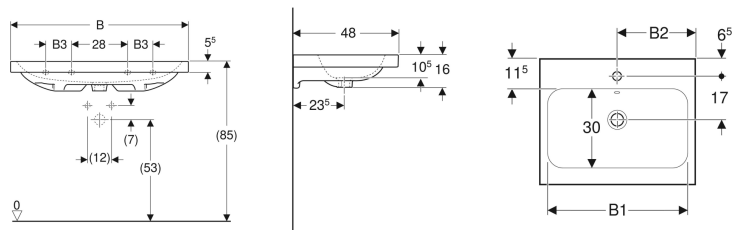

Geberit iCon Light Waschtisch

Beispielbild

Eigenschaften

- Unterbaufähig

Technische Daten

Werkstoff

Sanitärkeramik

Art.-Nr.	Farbe / Oberfläche	Hahnloch	Überlauf	B	B1	B2	B3	Breite Unterschrank	H	T	Befestigungspunkte	V E1
501.834.00.1	weiß	mittig	sichtbar	60 cm	54 cm	30 cm	– cm	59.2 cm	16 cm	48 cm	2	1 St.
501.834.00.2	weiß / KeraTect	mittig	sichtbar	60 cm	54 cm	30 cm	– cm	59.2 cm	16 cm	48 cm	2	1 St.
501.834.00.3 *	weiß	ohne	sichtbar	60 cm	54 cm	30 cm	– cm	59.2 cm	16 cm	48 cm	2	1 St.
501.834.00.4 *	weiß / KeraTect	ohne	sichtbar	60 cm	54 cm	30 cm	– cm	59.2 cm	16 cm	48 cm	2	1 St.
501.834.00.5 *	weiß	mittig	ohne	60 cm	54 cm	30 cm	– cm	59.2 cm	16 cm	48 cm	2	1 St.
501.834.00.6 *	weiß / KeraTect	mittig	ohne	60 cm	54 cm	30 cm	– cm	59.2 cm	16 cm	48 cm	2	1 St.
501.834.00.7 *	weiß	ohne	ohne	60 cm	54 cm	30 cm	– cm	59.2 cm	16 cm	48 cm	2	1 St.
501.834.00.8 *	weiß / KeraTect	ohne	ohne	60 cm	54 cm	30 cm	– cm	59.2 cm	16 cm	48 cm	2	1 St.
501.835.00.1	weiß	mittig	sichtbar	75 cm	68 cm	37.5 cm	– cm	74 cm	16 cm	48 cm	2	1 St.
501.835.00.2	weiß / KeraTect	mittig	sichtbar	75 cm	68 cm	37.5 cm	– cm	74 cm	16 cm	48 cm	2	1 St.
501.835.00.3 *	weiß	ohne	sichtbar	75 cm	68 cm	37.5 cm	– cm	74 cm	16 cm	48 cm	2	1 St.
501.835.00.4 *	weiß / KeraTect	ohne	sichtbar	75 cm	68 cm	37.5 cm	– cm	74 cm	16 cm	48 cm	2	1 St.
501.835.00.5 *	weiß	mittig	ohne	75 cm	68 cm	37.5 cm	– cm	74 cm	16 cm	48 cm	2	1 St.
501.835.00.6 *	weiß / KeraTect	mittig	ohne	75 cm	68 cm	37.5 cm	– cm	74 cm	16 cm	48 cm	2	1 St.
501.835.00.7 *	weiß	ohne	ohne	75 cm	68 cm	37.5 cm	– cm	74 cm	16 cm	48 cm	2	1 St.
501.835.00.8 *	weiß / KeraTect	ohne	ohne	75 cm	68 cm	37.5 cm	– cm	74 cm	16 cm	48 cm	2	1 St.
501.836.00.1	weiß	mittig	sichtbar	90 cm	83 cm	45 cm	13 cm	88.8 cm	16 cm	48 cm	4	1 St.
501.836.00.2	weiß / KeraTect	mittig	sichtbar	90 cm	83 cm	45 cm	13 cm	88.8 cm	16 cm	48 cm	4	1 St.
501.836.00.3 *	weiß	ohne	sichtbar	90 cm	83 cm	45 cm	13 cm	88.8 cm	16 cm	48 cm	4	1 St.