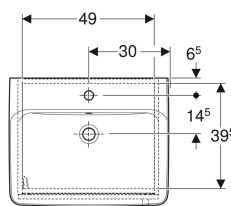

Geberit Bambini Set Waschtisch mit Unterschrank

Beispielbild

Verwendungszwecke

- Für Schulen, Kinderbetreuungs- und andere Bildungseinrichtungen

Eigenschaften

- FSC™ C134279 zertifiziert
- Wandhängend
- Griff zum Öffnen
- Mit einer Tür

- Mit einem versetzbaren Einlegeboden
- Tür mit Dämpfungsmechanismus
- Anschlagseite links oder rechts
- Feuchtigkeitsbeständig
- Vormontiert geliefert
- Abschließbar

Technische Daten

Werkstoff | Sanitärkeramik

Lieferumfang

- Waschtisch
- Unterschrank für Waschtisch
- Befestigungsmaterial

Art.-Nr.	Farbe / Oberfläche	Hahnloch	Überlauf	B	H	T	VE1
501.927.01.1	weiß / melaminbeschichtet	mittig	sichtbar	59.5 cm	56.3 cm	48.3 cm	1 St.