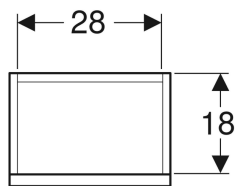

Geberit Renova Plan Unterschrank für Handwaschbecken, mit einer Tür, verkürzte Ausladung

Beispielbild

Eigenschaften

- FSC™ C134279 zertifiziert
- Wandhängend
- Mit einer Tür
- Griffmulde zum Öffnen
- Tür mit Dämpfungsmechanismus
- Mit einem versetzbaren Einlegeboden

- Anschlagseite links oder rechts
- Feuchtigkeitsbeständig
- Front aus MDF
- Vormontiert geliefert

Technische Daten

Werkstoff | Hochverdichtete Dreischicht-Holzspanplatte

Lieferumfang

- Unterschrank für Handwaschbecken
- Einlegeboden
- Befestigungsmaterial

Art.-Nr.	Farbe / Oberfläche	B	Breite Waschtisch	H	T	VE1
501.901.01.1	weiß / lackiert hochglänzend	31.4 cm	36 cm	60.5 cm	22 cm	1 St.
501.901.JK.1	lava / lackiert matt	31.4 cm	36 cm	60.5 cm	22 cm	1 St.
501.901.00.1 *	Nussbaum hickory hell / Folie strukturiert	31.4 cm	36 cm	60.5 cm	22 cm	1 St.
501.901.JR.1 *	Nussbaum hickory / Folie strukturiert	31.4 cm	36 cm	60.5 cm	22 cm	1 St.