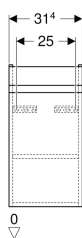

Geberit Renova Plan Unterschrank für Handwaschbecken, mit einer Tür, verkürzte Ausladung

Beispielbild

Eigenschaften

- FSC™ C134279 zertifiziert
- Wandhängend
- Mit einer Tür
- Griffmulde zum Öffnen
- Tür mit Dämpfungsmechanismus
- Mit einem versetzbaren Einlegeboden

- Anschlagseite links oder rechts
- Feuchtigkeitsbeständig
- Front aus MDF
- Vormontiert geliefert

Technische Daten

Werkstoff | Hochverdichtete Dreischicht-Holzspanplatte

Lieferumfang

- Unterschrank für Handwaschbecken
- Einlegeboden
- Befestigungsmaterial

Art.-Nr.	Farbe / Oberfläche	B	Breite Waschtisch	H	T	VE1
501.901.01.1	weiß / lackiert hochglänzend	31.4 cm	36 cm	60.5 cm	22 cm	1 St.
501.901.JK.1	lava / lackiert matt	31.4 cm	36 cm	60.5 cm	22 cm	1 St.
501.901.00.1 *	Nussbaum hickory hell / Folie strukturiert	31.4 cm	36 cm	60.5 cm	22 cm	1 St.
501.901.JR.1 *	Nussbaum hickory / Folie strukturiert	31.4 cm	36 cm	60.5 cm	22 cm	1 St.