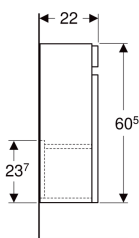

Geberit Renova Plan Unterschrank für Handwaschbecken, mit einer Tür, verkürzte Ausladung

Beispielbild

Eigenschaften

- FSC™ C134279 zertifiziert
- Wandhängend
- Mit einer Tür
- Griffmulde zum Öffnen
- Tür mit Dämpfungsmechanismus
- Mit einem versetzbaren Einlegeboden

- Anschlagseite links oder rechts
- Feuchtigkeitsbeständig
- Front aus MDF
- Vormontiert geliefert

Technische Daten

Werkstoff | Hochverdichtete Dreischicht-Holzspanplatte

Lieferumfang

- Unterschrank für Handwaschbecken
- Einlegeboden
- Befestigungsmaterial

Art.-Nr.	Farbe / Oberfläche	B	Breite Waschtisch	H	T	VE1
501.901.01.1	weiß / lackiert hochglänzend	31.4 cm	36 cm	60.5 cm	22 cm	1 St.
501.901.JK.1	lava / lackiert matt	31.4 cm	36 cm	60.5 cm	22 cm	1 St.
501.901.00.1 *	Nussbaum hickory hell / Folie strukturiert	31.4 cm	36 cm	60.5 cm	22 cm	1 St.
501.901.JR.1 *	Nussbaum hickory / Folie strukturiert	31.4 cm	36 cm	60.5 cm	22 cm	1 St.