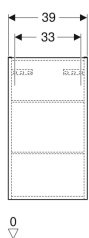

Geberit Renova Plan Hängeschrank mit einer Tür

Beispielbild

Eigenschaften

- FSC™ C134279 zertifiziert
- Wandhängend
- Mit einer Tür
- Griffmulde zum Öffnen
- Tür mit Dämpfungsmechanismus
- Glaseinlegeböden versetzbar

- Anschlagseite links oder rechts
- Spiegel an Türinnenseite
- Feuchtigkeitsbeständig
- Front aus MDF
- Vormontiert geliefert

Technische Daten

Werkstoff | Hochverdichtete Dreischicht-Holzspanplatte

Lieferumfang

- Hängeschrank
- 2 Glaseinlegeböden
- Befestigungsmaterial

Art.-Nr.	Farbe / Oberfläche	B	H	T	VE1
501.920.01.1	weiß / lackiert hochglänzend	39 cm	70 cm	17.3 cm	1 St.
501.920.JK.1	lava / lackiert matt	39 cm	70 cm	17.3 cm	1 St.
501.920.00.1 *	Nussbaum hickory hell / Folie strukturiert	39 cm	70 cm	17.3 cm	1 St.
501.920.JR.1 *	Nussbaum hickory / Folie strukturiert	39 cm	70 cm	17.3 cm	1 St.