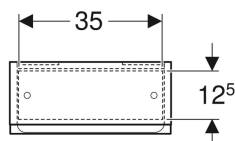

Geberit Renova Plan Hängeschrank mit einer Tür

Beispielbild

Eigenschaften

- FSC™ C134279 zertifiziert
- Wandhängend
- Mit einer Tür
- Griffmulde zum Öffnen
- Tür mit Dämpfungsmechanismus
- Glaseinlegeböden versetzbar

- Anschlagseite links oder rechts
- Spiegel an Türinnenseite
- Feuchtigkeitsbeständig
- Front aus MDF
- Vormontiert geliefert

Technische Daten

Werkstoff | Hochverdichtete Dreischicht-Holzspanplatte

Lieferumfang

- Hängeschrank
- 2 Glaseinlegeböden
- Befestigungsmaterial

Art.-Nr.	Farbe / Oberfläche	B	H	T	VE1
501.920.01.1	weiß / lackiert hochglänzend	39 cm	70 cm	17.3 cm	1 St.
501.920.JK.1	lava / lackiert matt	39 cm	70 cm	17.3 cm	1 St.
501.920.00.1 *	Nussbaum hickory hell / Folie strukturiert	39 cm	70 cm	17.3 cm	1 St.
501.920.JR.1 *	Nussbaum hickory / Folie strukturiert	39 cm	70 cm	17.3 cm	1 St.