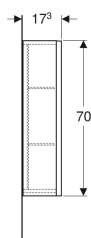

Geberit Renova Plan Hängeschrank mit einer Tür

Beispielbild

Eigenschaften

- FSC™ C134279 zertifiziert
- Wandhängend
- Mit einer Tür
- Griffmulde zum Öffnen
- Tür mit Dämpfungsmechanismus
- Glaseinlegeböden versetzbar

- Anschlagseite links oder rechts
- Spiegel an Türinnenseite
- Feuchtigkeitsbeständig
- Front aus MDF
- Vormontiert geliefert

Technische Daten

Werkstoff | Hochverdichtete Dreischicht-Holzspanplatte

Lieferumfang

- Hängeschrank
- 2 Glaseinlegeböden
- Befestigungsmaterial

Art.-Nr.	Farbe / Oberfläche	B	H	T	VE1
501.920.01.1	weiß / lackiert hochglänzend	39 cm	70 cm	17.3 cm	1 St.
501.920.JK.1	lava / lackiert matt	39 cm	70 cm	17.3 cm	1 St.
501.920.00.1 *	Nussbaum hickory hell / Folie strukturiert	39 cm	70 cm	17.3 cm	1 St.
501.920.JR.1 *	Nussbaum hickory / Folie strukturiert	39 cm	70 cm	17.3 cm	1 St.