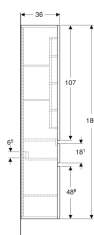

## Geberit Renova Plan Hochschrank mit zwei Türen und einer Schublade

Beispielbild

### Eigenschaften

- FSC™ C134279 zertifiziert
- Wandhängend
- Front aus MDF
- Feuchtigkeitsbeständig
- Mit einer Schublade
- Griffmulde zum Öffnen
- Schublade mit Selbsteinzug
- Mit zwei Türen

- Anschlagseite links oder rechts
- Tür mit Dämpfungsmechanismus
- Glaseinlegeböden versetzbar
- Vormontiert geliefert
- Staubboxen an Innenseite der oberen Tür

### Technische Daten

Werkstoff	Hochverdichtete Dreischicht-Holzspanplatte
Maximale Schubladenbelastung	30 kg