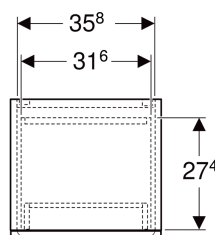

## Geberit Renova Plan Hochschrank mit zwei Türen und einer Schublade

Beispielbild

### Eigenschaften

- FSC™ C134279 zertifiziert
- Wandhängend
- Front aus MDF
- Feuchtigkeitsbeständig
- Mit einer Schublade
- Griffmulde zum Öffnen
- Schublade mit Selbsteinzug
- Mit zwei Türen

- Anschlagseite links oder rechts
- Tür mit Dämpfungsmechanismus
- Glaseinlegeböden versetzbar
- Vormontiert geliefert
- Staubboxen an Innenseite der oberen Tür

### Technische Daten

Werkstoff	Hochverdichtete Dreischicht-Holzspanplatte
Maximale Schubladenbelastung	30 kg