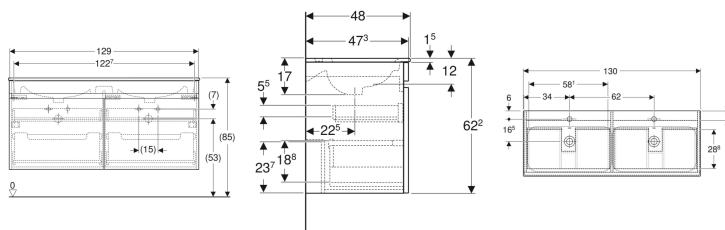

Geberit Renova Plan Set Doppelmöbelwaschtisch, schmaler Rand, mit Waschtischunterschrank, zwei Schubladen und zwei Innenschubladen

Beispielbild

Eigenschaften

- FSC™ C134279 zertifiziert
- Wandhängend
- Mit zwei Schubladen
- Mit zwei Innenschubladen
- Griffmulde zum Öffnen
- Schublade mit Selbststeinzug

- Waschtischunterschrank aus hochverdichteter Dreischicht-Holzspanplatte
- Feuchtigkeitsbeständig
- Front aus MDF
- Vormontiert geliefert

Technische Daten

Werkstoff	Sanitärkeramik
Maximale Schubladenbelastung	30 kg

Lieferumfang

- Möbelwaschtisch
- Unterschrank für Möbelwaschtisch
- Befestigungsmaterial

Art.-Nr.	Farbe / Oberfläche	Hahnloch	Überlauf	B	Breite Waschtisch	H	T	VE1
501.918.01.1	Korpus und Front: weiß / lackiert hochglänzend Waschtisch: weiß	mittig	sichtbar	130 cm	130 cm	62.2 cm	48 cm	1 St.
501.918.01.8	Korpus und Front: weiß / lackiert hochglänzend Waschtisch: weiß / KeraTect	mittig	sichtbar	130 cm	130 cm	62.2 cm	48 cm	1 St.
501.918.JK.1	Korpus und Front: lava / lackiert matt Waschtisch: weiß	mittig	sichtbar	130 cm	130 cm	62.2 cm	48 cm	1 St.
501.918.JK.8	Korpus und Front: lava / lackiert matt Waschtisch: weiß / KeraTect	mittig	sichtbar	130 cm	130 cm	62.2 cm	48 cm	1 St.
501.918.00.1 *	Korpus und Front: Nussbaum hickory hell / Folie strukturiert Waschtisch: weiß	mittig	sichtbar	130 cm	130 cm	62.2 cm	48 cm	1 St.
501.918.00.8 *	Korpus und Front: Nussbaum hickory hell / Folie strukturiert Waschtisch: weiß / KeraTect	mittig	sichtbar	130 cm	130 cm	62.2 cm	48 cm	1 St.
501.918.JR.1 *	Korpus und Front: Nussbaum hickory / Folie strukturiert Waschtisch: weiß	mittig	sichtbar	130 cm	130 cm	62.2 cm	48 cm	1 St.
501.918.JR.8 *	Korpus und Front: Nussbaum hickory / Folie strukturiert Waschtisch: weiß / KeraTect	mittig	sichtbar	130 cm	130 cm	62.2 cm	48 cm	1 St.