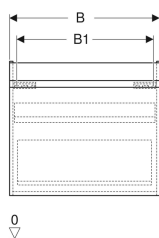

## Geberit Renova Plan Unterschrank für Waschtisch, mit einer Schublade und einer Innenschublade

Beispielbild

### Lieferumfang

- Unterschrank für Waschtisch
- Befestigungsmaterial

Art.-Nr.	Farbe / Oberfläche	B	B1	B2	Breite Waschtisch	H	T	T1	VE1
501.904.01.1	weiß / lackiert hochglänzend	48.4 cm	42 cm	41 cm	55 cm	60.6 cm	40.7 cm	38.4 cm	1 St.
501.904.JK.1	lava / lackiert matt	48.4 cm	42 cm	41 cm	55 cm	60.6 cm	40.7 cm	38.4 cm	1 St.
501.904.00.1 *	Nussbaum hickory hell / Folie strukturiert	48.4 cm	42 cm	41 cm	55 cm	60.6 cm	40.7 cm	38.4 cm	1 St.
501.904.JR.1 *	Nussbaum hickory / Folie strukturiert	48.4 cm	42 cm	41 cm	55 cm	60.6 cm	40.7 cm	38.4 cm	1 St.
501.905.01.1	weiß / lackiert hochglänzend	53.6 cm	47.5 cm	46 cm	60 cm	60.6 cm	44.6 cm	42.3 cm	1 St.
501.905.JK.1	lava / lackiert matt	53.6 cm	47.5 cm	46 cm	60 cm	60.6 cm	44.6 cm	42.3 cm	1 St.
501.905.00.1 *	Nussbaum hickory hell / Folie strukturiert	53.6 cm	47.5 cm	46 cm	60 cm	60.6 cm	44.6 cm	42.3 cm	1 St.
501.905.JR.1 *	Nussbaum hickory / Folie strukturiert	53.6 cm	47.5 cm	46 cm	60 cm	60.6 cm	44.6 cm	42.3 cm	1 St.
501.906.01.1	weiß / lackiert hochglänzend	58.5 cm	52.5 cm	51 cm	65 cm	60.6 cm	44.6 cm	42.3 cm	1 St.
501.906.JK.1	lava / lackiert matt	58.5 cm	52.5 cm	51 cm	65 cm	60.6 cm	44.6 cm	42.3 cm	1 St.
501.906.00.1 *	Nussbaum hickory hell / Folie strukturiert	58.5 cm	52.5 cm	51 cm	65 cm	60.6 cm	44.6 cm	42.3 cm	1 St.
501.906.JR.1 *	Nussbaum hickory / Folie strukturiert	58.5 cm	52.5 cm	51 cm	65 cm	60.6 cm	44.6 cm	42.3 cm	1 St.
501.907.01.1	weiß / lackiert hochglänzend	63.4 cm	57 cm	56 cm	70 cm	60.6 cm	44.6 cm	42.3 cm	1 St.
501.907.JK.1	lava / lackiert matt	63.4 cm	57 cm	56 cm	70 cm	60.6 cm	44.6 cm	42.3 cm	1 St.
501.907.00.1 *	Nussbaum hickory hell / Folie strukturiert	63.4 cm	57 cm	56 cm	70 cm	60.6 cm	44.6 cm	42.3 cm	1 St.