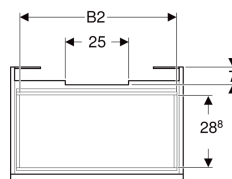

Eigenschaften

- FSC™ C134279 zertifiziert
- Wandhängend
- Mit einer Schublade
- Mit einer Innenschublade
- Griffmulde zum Öffnen
- Schublade mit Selbsteinzug
- Schubladen ohne Siphonausschnitt

- Feuchtigkeitsbeständig
- Front aus MDF
- Vormontiert geliefert

Technische Daten

Werkstoff	Hochverdichtete Dreischicht-Holzspanplatte
Maximale Schubladenbelastung	30 kg

Lieferumfang

- Unterschrank für Waschtisch
- Befestigungsmaterial

Art.-Nr.	Farbe / Oberfläche	B	B1	B2	Breite Waschtisch	H	T	T1	VE1
501.904.01.1	weiß / lackiert hochglänzend	48.4 cm	42 cm	41 cm	55 cm	60.6 cm	40.7 cm	38.4 cm	1 St.
501.904.JK.1	lava / lackiert matt	48.4 cm	42 cm	41 cm	55 cm	60.6 cm	40.7 cm	38.4 cm	1 St.
501.904.00.1 *	Nussbaum hickory hell / Folie strukturiert	48.4 cm	42 cm	41 cm	55 cm	60.6 cm	40.7 cm	38.4 cm	1 St.
501.904.JR.1 *	Nussbaum hickory / Folie strukturiert	48.4 cm	42 cm	41 cm	55 cm	60.6 cm	40.7 cm	38.4 cm	1 St.
501.905.01.1	weiß / lackiert hochglänzend	53.6 cm	47.5 cm	46 cm	60 cm	60.6 cm	44.6 cm	42.3 cm	1 St.
501.905.JK.1	lava / lackiert matt	53.6 cm	47.5 cm	46 cm	60 cm	60.6 cm	44.6 cm	42.3 cm	1 St.
501.905.00.1 *	Nussbaum hickory hell / Folie strukturiert	53.6 cm	47.5 cm	46 cm	60 cm	60.6 cm	44.6 cm	42.3 cm	1 St.
501.905.JR.1 *	Nussbaum hickory / Folie strukturiert	53.6 cm	47.5 cm	46 cm	60 cm	60.6 cm	44.6 cm	42.3 cm	1 St.
501.906.01.1	weiß / lackiert hochglänzend	58.5 cm	52.5 cm	51 cm	65 cm	60.6 cm	44.6 cm	42.3 cm	1 St.
501.906.JK.1	lava / lackiert matt	58.5 cm	52.5 cm	51 cm	65 cm	60.6 cm	44.6 cm	42.3 cm	1 St.
501.906.00.1 *	Nussbaum hickory hell / Folie strukturiert	58.5 cm	52.5 cm	51 cm	65 cm	60.6 cm	44.6 cm	42.3 cm	1 St.
501.906.JR.1 *	Nussbaum hickory / Folie strukturiert	58.5 cm	52.5 cm	51 cm	65 cm	60.6 cm	44.6 cm	42.3 cm	1 St.
501.907.01.1	weiß / lackiert hochglänzend	63.4 cm	57 cm	56 cm	70 cm	60.6 cm	44.6 cm	42.3 cm	1 St.
501.907.JK.1	lava / lackiert matt	63.4 cm	57 cm	56 cm	70 cm	60.6 cm	44.6 cm	42.3 cm	1 St.
501.907.00.1 *	Nussbaum hickory hell / Folie strukturiert	63.4 cm	57 cm	56 cm	70 cm	60.6 cm	44.6 cm	42.3 cm	1 St.