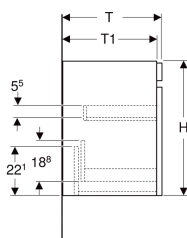

Eigenschaften

- FSC™ C134279 zertifiziert
- Wandhängend
- Mit einer Schublade
- Mit einer Innenschublade
- Griffmulde zum Öffnen
- Schublade mit Selbsteinzug
- Schubladen ohne Siphonausschnitt

- Feuchtigkeitsbeständig
- Front aus MDF
- Vormontiert geliefert

Technische Daten

Werkstoff	Hochverdichtete Dreischicht-Holzspanplatte
Maximale Schubladenbelastung	30 kg

Lieferumfang

- Unterschrank für Waschtisch
- Befestigungsmaterial

Art.-Nr.	Farbe / Oberfläche	B	B1	B2	Breite Waschtisch	H	T	T1	VE1
501.904.01.1	weiß / lackiert hochglänzend	48.4 cm	42 cm	41 cm	55 cm	60.6 cm	40.7 cm	38.4 cm	1 St.
501.904.JK.1	lava / lackiert matt	48.4 cm	42 cm	41 cm	55 cm	60.6 cm	40.7 cm	38.4 cm	1 St.
501.904.00.1 *	Nussbaum hickory hell / Folie strukturiert	48.4 cm	42 cm	41 cm	55 cm	60.6 cm	40.7 cm	38.4 cm	1 St.
501.904.JR.1 *	Nussbaum hickory / Folie strukturiert	48.4 cm	42 cm	41 cm	55 cm	60.6 cm	40.7 cm	38.4 cm	1 St.
501.905.01.1	weiß / lackiert hochglänzend	53.6 cm	47.5 cm	46 cm	60 cm	60.6 cm	44.6 cm	42.3 cm	1 St.
501.905.JK.1	lava / lackiert matt	53.6 cm	47.5 cm	46 cm	60 cm	60.6 cm	44.6 cm	42.3 cm	1 St.
501.905.00.1 *	Nussbaum hickory hell / Folie strukturiert	53.6 cm	47.5 cm	46 cm	60 cm	60.6 cm	44.6 cm	42.3 cm	1 St.
501.905.JR.1 *	Nussbaum hickory / Folie strukturiert	53.6 cm	47.5 cm	46 cm	60 cm	60.6 cm	44.6 cm	42.3 cm	1 St.
501.906.01.1	weiß / lackiert hochglänzend	58.5 cm	52.5 cm	51 cm	65 cm	60.6 cm	44.6 cm	42.3 cm	1 St.
501.906.JK.1	lava / lackiert matt	58.5 cm	52.5 cm	51 cm	65 cm	60.6 cm	44.6 cm	42.3 cm	1 St.
501.906.00.1 *	Nussbaum hickory hell / Folie strukturiert	58.5 cm	52.5 cm	51 cm	65 cm	60.6 cm	44.6 cm	42.3 cm	1 St.
501.906.JR.1 *	Nussbaum hickory / Folie strukturiert	58.5 cm	52.5 cm	51 cm	65 cm	60.6 cm	44.6 cm	42.3 cm	1 St.
501.907.01.1	weiß / lackiert hochglänzend	63.4 cm	57 cm	56 cm	70 cm	60.6 cm	44.6 cm	42.3 cm	1 St.
501.907.JK.1	lava / lackiert matt	63.4 cm	57 cm	56 cm	70 cm	60.6 cm	44.6 cm	42.3 cm	1 St.
501.907.00.1 *	Nussbaum hickory hell / Folie strukturiert	63.4 cm	57 cm	56 cm	70 cm	60.6 cm	44.6 cm	42.3 cm	1 St.