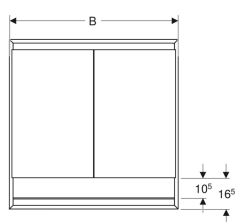

Geberit ONE Spiegelschrank mit Nische und ComfortLight, mit zwei Türen, UP-Montage, Höhe 90 cm

Beispielbild

Eigenschaften

- Mit ComfortLight
- LED-Beleuchtung
- Indirekte Beleuchtung
- Innenbeleuchtung
- Lichtstimmung von Orientierungslicht bis Tageslicht stufenlos einstellbar
- Funktionen über Touchsensor auslösbar
- DALI-kompatible Steuerung
- Mit zwei Türen
- Türen beidseitig verspiegelt
- Mit zwei Steckdosen
- Steckdosen auf der Innenseite oben links und oben rechts montiert
- Glaseinlegeböden stufenlos versetzbar