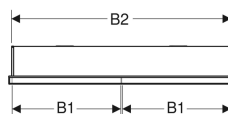

Eigenschaften

- Mit ComfortLight
- LED-Beleuchtung
- Indirekte Beleuchtung
- Innenbeleuchtung
- Lichtstimmung von Orientierungslicht bis Tageslicht stufenlos einstellbar
- Funktionen über Touchsensor auslösbar
- DALI-kompatible Steuerung
- Mit zwei Türen
- Türen beidseitig verspiegelt
- Mit zwei Steckdosen
- Steckdosen auf der Innenseite oben links und oben rechts montiert
- Glaseinlegeböden stufenlos versetzbar

Technische Daten

Schutzart	IP44
Schutzklasse	I
Nennspannung	230 V AC
Netzfrequenz	50 Hz
Betriebsspannung	24 V DC
Werkstoff	Aluminium
Lebensdauer LED-Beleuchtung	> 72000 h (L80B10) Tp ≤ 70 °C
Lichtfarbe	2200–4000 K
Farbwiedergabeindex	90
Standardabweichung des Farbabgleichs	3 SDCM

Lieferumfang

- 3 Glaseinlegeböden
- Montagematerial

Zusätzlich zu bestellen

- Rohbaubox für Geberit ONE Spiegelschrank, Höhe 90 cm

Art.-Nr.	Farbe / Oberfläche	B	B1	B2	H	H1	H2	T	T1	T2	Leistungsaufnahme	Steckdose	Lichtstrom (max./oben/ unten)	V E1	Neu
505.822.00.1	Aluminium eloxiert	75 cm	36 cm	73 cm	90 cm	88 cm	10.5 cm	15 cm	11.8 cm	3.2 cm	75 W	CEE 7/3 (Schuko)	4165 / 3248 / 917 lm	1 St.	Neu
505.823.00.1	Aluminium eloxiert	90 cm	43.5 cm	88 cm	90 cm	88 cm	10.5 cm	15 cm	11.8 cm	3.2 cm	90 W	CEE 7/3 (Schuko)	5058 / 3944 / 1114 lm	1 St.	Neu
505.824.00.1	Aluminium eloxiert	105 cm	51 cm	103 cm	90 cm	88 cm	10.5 cm	15 cm	11.8 cm	3.2 cm	105 W	CEE 7/3 (Schuko)	5950 / 4640 / 1310 lm	1 St.	Neu
505.825.00.1	Aluminium eloxiert	120 cm	58.5 cm	118 cm	90 cm	88 cm	10.5 cm	15 cm	11.8 cm	3.2 cm	120 W	CEE 7/3 (Schuko)	6843 / 5336 / 1507 lm	1 St.	Neu
505.822.00.2	weiß / Aluminium pulverbeschichtet	75 cm	36 cm	73 cm	90 cm	88 cm	10.5 cm	15 cm	11.8 cm	3.2 cm	75 W	CEE 7/3 (Schuko)	4165 / 3248 / 917 lm	1 St.	Neu