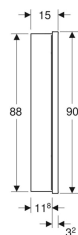

Eigenschaften

- Mit ComfortLight
- LED-Beleuchtung
- Indirekte Beleuchtung
- Innenbeleuchtung
- Lichtstimmung von Orientierungslicht bis Tageslicht stufenlos einstellbar
- Funktionen über Touchsensor auslösbar
- DALI-kompatible Steuerung
- Mit zwei Türen
- Türen beidseitig verspiegelt
- Mit zwei Steckdosen
- Steckdosen auf der Innenseite oben links und oben rechts montiert
- Glaseinlegeböden stufenlos versetzbar

Technische Daten

Schutzart	IP44
Schutzklasse	I
Nennspannung	230 V AC
Netzfrequenz	50 Hz
Betriebsspannung	24 V DC
Werkstoff	Aluminium
Lebensdauer LED-Beleuchtung	> 72000 h (L80B10) Tp ≤ 70 °C
Lichtfarbe	2200–4000 K
Farbwiedergabeindex	90
Standardabweichung des Farbabgleichs	3 SDCM

Lieferumfang

- 3 Glaseinlegeböden
- Montagematerial

Zusätzlich zu bestellen

- Rohbaubox für Geberit ONE Spiegelschrank, Höhe 90 cm

Art.-Nr.	Farbe / Oberfläche	B	B1	B2	H	H1	H2	T	T1	T2	Leistungsaufnahme	Steckdose	Lichtstrom (max./oben/ unten)	V E1	Neu
505.822.00.1	Aluminium eloxiert	75 cm	36 cm	73 cm	90 cm	88 cm	10.5 cm	15 cm	11.8 cm	3.2 cm	75 W	CEE 7/3 (Schuko)	4165 / 3248 / 917 lm	1 St.	Neu
505.823.00.1	Aluminium eloxiert	90 cm	43.5 cm	88 cm	90 cm	88 cm	10.5 cm	15 cm	11.8 cm	3.2 cm	90 W	CEE 7/3 (Schuko)	5058 / 3944 / 1114 lm	1 St.	Neu
505.824.00.1	Aluminium eloxiert	105 cm	51 cm	103 cm	90 cm	88 cm	10.5 cm	15 cm	11.8 cm	3.2 cm	105 W	CEE 7/3 (Schuko)	5950 / 4640 / 1310 lm	1 St.	Neu
505.825.00.1	Aluminium eloxiert	120 cm	58.5 cm	118 cm	90 cm	88 cm	10.5 cm	15 cm	11.8 cm	3.2 cm	120 W	CEE 7/3 (Schuko)	6843 / 5336 / 1507 lm	1 St.	Neu
505.822.00.2	weiß / Aluminium pulverbeschichtet	75 cm	36 cm	73 cm	90 cm	88 cm	10.5 cm	15 cm	11.8 cm	3.2 cm	75 W	CEE 7/3 (Schuko)	4165 / 3248 / 917 lm	1 St.	Neu